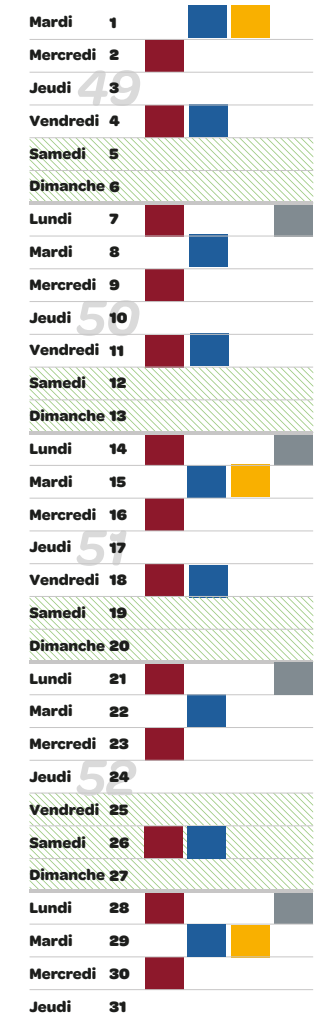

FÉVRIER

Dim	1								
Lun	2								
Mar	3								
Mer	4								
Jeu	5								
Ven	6								
Sam	7								
Dim	8								
Lun	9								
Mar	10								
Mer	11								
Jeu	12								
Ven	13								
Sam	14								
Dim	15								
Lun	16								
Mar	17								
Mer	18								
Jeu	19								
Ven	20								
Sam	21								
Dim	22								
Lun	23								
Mar	24								
Mer	25								
Jeu	26								
Ven	27								
Sam	28								

AVRIL

Mer	1								
Jeu	2								
Ven	3								
Sam	4								
Dim	5								
Lun	6								
Mar	7								
Mer	8								
Jeu	9								
Ven	10								
Sam	11								
Dim	12								
Lun	13								
Mar	14								
Mer	15								
Jeu	16								
Ven	17								
Sam	18								
Dim	19								
Lun	20								
Mar	21								
Mer	22								
Jeu	23								
Ven	24								
Sam	25								
Dim	26								
Lun	27								
Mar	28								
Mer	29								
Jeu	30								

JUIN

Lun	1								
Mar	2								
Mer	3								
Jeu	4								
Ven	5								
Sam	6								
Dim	7								
Lun	8								
Mar	9								
Mer	10								
Jeu	11								
Ven	12								
Sam	13								
Dim	14								
Lun	15								
Mar	16								
Mer	17								
Jeu	18								
Ven	19								
Sam	20								
Dim	21								
Lun	22								
Mar	23								
Mer	24								
Jeu	25								
Ven	26								
Sam	27								
Dim	28								
Lun	29								
Mar	30								

COLLECTE DES EMBALLAGES
(bac jaune)

COLLECTE DES ORDURES MÉNAGÈRES
(bac noir)

JUILLET

AOÛT

SEPTEMBRE

OCTOBRE

NOVEMBRE

DÉCEMBRE