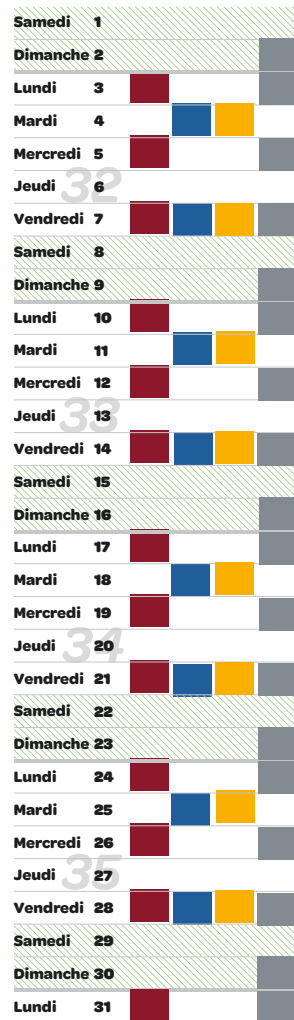

COLLECTE DES BIODÉCHETS
(bac bordeaux)

COLLECTE DES CARTONS
(bac bleu)

COLLECTE DES EMBALLAGES
(bac jaune)

COLLECTE DES ORDURES MÉNAGÈRES
(bac noir)

JUILLET

AOÛT

SEPTEMBRE

OCTOBRE

NOVEMBRE

DÉCEMBRE

UN DOUTE ? UNE QUESTION ?
CONTACTEZ LE 0 800 880 695

Service & appel gratuits

VERRE

Le verre est collecté en apport volontaire via les colonnes à verre.