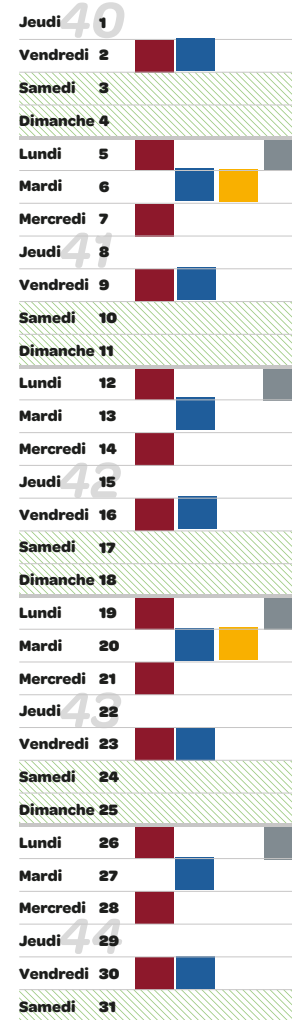

FÉVRIER

Dim	1								
Lun	2								
Mar	3								
Mer	4								
Jeu	5								
Ven	6								
Sam	7								
Dim	8								
Lun	9								
Mar	10								
Mer	11								
Jeu	12								
Ven	13								
Sam	14								
Dim	15								
Lun	16								
Mar	17								
Mer	18								
Jeu	19								
Ven	20								
Sam	21								
Dim	22								
Lun	23								
Mar	24								
Mer	25								
Jeu	26								
Ven	27								
Sam	28								

AVRIL

Mer	1								
Jeu	2								
Ven	3								
Sam	4								
Dim	5								
Lun	6								
Mar	7								
Mer	8								
Jeu	9								
Ven	10								
Sam	11								
Dim	12								
Lun	13								
Mar	14								
Mer	15								
Jeu	16								
Ven	17								
Sam	18								
Dim	19								
Lun	20								
Mar	21								
Mer	22								
Jeu	23								
Ven	24								
Sam	25								
Dim	26								
Lun	27								
Mar	28								
Mer	29								
Jeu	30								

JUIN

Lun	1								
Mar	2								
Mer	3								
Jeu	4								
Ven	5								
Sam	6								
Dim	7								
Lun	8								
Mar	9								
Mer	10								
Jeu	11								
Ven	12								
Sam	13								
Dim	14								
Lun	15								
Mar	16								
Mer	17								
Jeu	18								
Ven	19								
Sam	20								
Dim	21								
Lun	22								
Mar	23								
Mer	24								
Jeu	25								
Ven	26								
Sam	27								
Dim	28								
Lun	29								
Mar	30								

COLLECTE DES EMBALLAGES
(bac jaune)

COLLECTE DES ORDURES MÉNAGÈRES
(bac noir)

JUILLET

AOÛT

SEPTEMBRE

OCTOBRE

NOVEMBRE

DÉCEMBRE