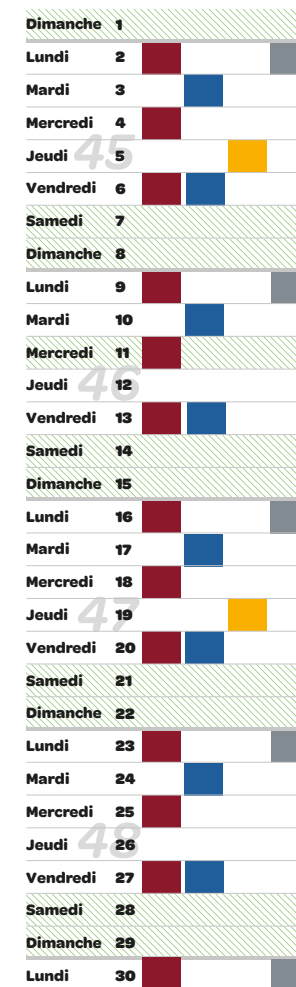

FÉVRIER

Dim	1					
Lun	2					
Mardi	3					
Mer	4					
Jeu	5					
Ven	6					
Sam	7					
Dim	8					
Lun	9					
Mardi	10					
Mer	11					
Jeu	12					
Ven	13					
Sam	14					
Dim	15					
Lun	16					
Mardi	17					
Mer	18					
Jeu	19					
Ven	20					
Sam	21					
Dim	22					
Lun	23					
Mardi	24					
Mer	25					
Jeu	26					
Ven	27					
Sam	28					

AVRIL

Mer	1					
Jeu	2					
Ven	3					
Sam	4					
Dim	5					
Lun	6					
Mardi	7					
Mer	8					
Jeu	9					
Ven	10					
Sam	11					
Dim	12					
Lun	13					
Mardi	14					
Mer	15					
Jeu	16					
Ven	17					
Sam	18					
Dim	19					
Lun	20					
Mardi	21					
Mer	22					
Jeu	23					
Ven	24					
Sam	25					
Dim	26					
Lun	27					
Mardi	28					
Mer	29					
Jeu	30					

MAI

Ven	1					
Sam	2					
Dim	3					
Lun	4					
Mardi	5					
Mer	6					
Jeu	7					
Ven	8					
Sam	9					
Dim	10					
Lun	11					
Mardi	12					
Mer	13					
Jeu	14					
Ven	15					
Sam	16					
Dim	17					
Lun	18					
Mardi	19					
Mer	20					
Jeu	21					
Ven	22					
Sam	23					
Dim	24					
Lun	25					
Mardi	26					
Mer	27					
Jeu	28					
Ven	29					
Sam	30					
Dim	31					

COLLECTE DES EMBALLAGES
(bac jaune)

COLLECTE DES ORDURES MÉNAGÈRES
(bac noir)

JUILLET

AOÛT

SEPTEMBRE

OCTOBRE

NOVEMBRE

DÉCEMBRE