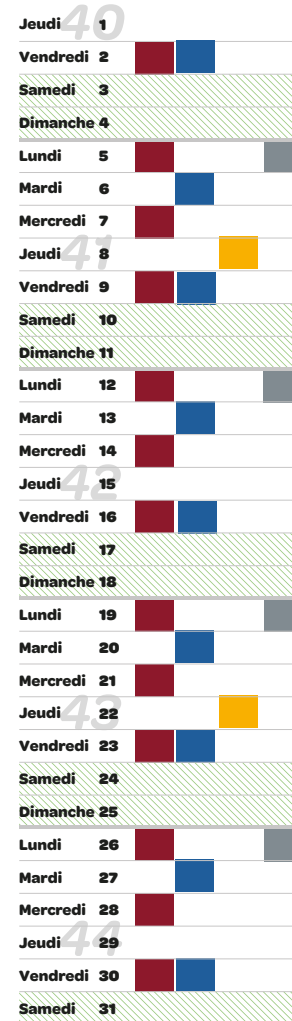

FÉVRIER

Dim	1					
Lun	2					
Mardi	3					
Mer	4					
Jeu	5					
Ven	6					
Sam	7					
Dim	8					
Lun	9					
Mardi	10					
Mer	11					
Jeu	12					
Ven	13					
Sam	14					
Dim	15					
Lun	16					
Mardi	17					
Mer	18					
Jeu	19					
Ven	20					
Sam	21					
Dim	22					
Lun	23					
Mardi	24					
Mer	25					
Jeu	26					
Ven	27					
Sam	28					

AVRIL

Mer	1					
Jeu	2					
Ven	3					
Sam	4					
Dim	5					
Lun	6					
Mardi	7					
Mer	8					
Jeu	9					
Ven	10					
Sam	11					
Dim	12					
Lun	13					
Mardi	14					
Mer	15					
Jeu	16					
Ven	17					
Sam	18					
Dim	19					
Lun	20					
Mardi	21					
Mer	22					
Jeu	23					
Ven	24					
Sam	25					
Dim	26					
Lun	27					
Mardi	28					
Mer	29					
Jeu	30					

MAI

Ven	1					
Sam	2					
Dim	3					
Lun	4					
Mardi	5					
Mer	6					
Jeu	7					
Ven	8					
Sam	9					
Dim	10					
Lun	11					
Mardi	12					
Mer	13					
Jeu	14					
Ven	15					
Sam	16					
Dim	17					
Lun	18					
Mardi	19					
Mer	20					
Jeu	21					
Ven	22					
Sam	23					
Dim	24					
Lun	25					
Mardi	26					
Mer	27					
Jeu	28					
Ven	29					
Sam	30					
Dim	31					

COLLECTE DES EMBALLAGES
(bac jaune)

COLLECTE DES ORDURES MÉNAGÈRES
(bac noir)

JUILLET

AOÛT

SEPTEMBRE

OCTOBRE

NOVEMBRE

DÉCEMBRE