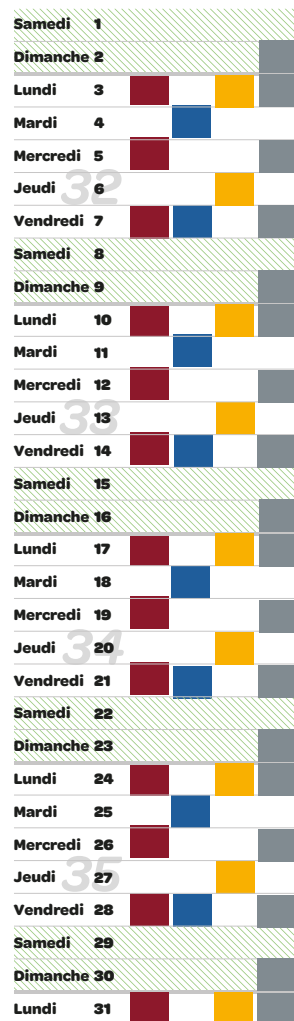

COLLECTE DES BIODÉCHETS
(bac bordeaux)

COLLECTE DES CARTONS
(bac bleu)

COLLECTE DES EMBALLAGES
(bac jaune)

COLLECTE DES ORDURES MÉNAGÈRES
(bac noir)

JUILLET

AOÛT

SEPTEMBRE

OCTOBRE

NOVEMBRE

DÉCEMBRE

UN DOUTE ? UNE QUESTION ?
CONTACTEZ LE 0 800 880 695

Service & appel gratuits

VERRE

Le verre est collecté en apport volontaire via les colonnes à verre.