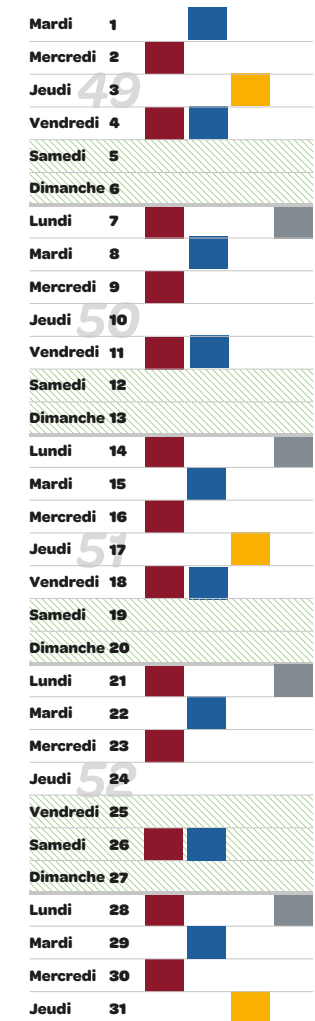

FÉVRIER

Dim	1					
Lun	2					
Mardi	3					
Mer	4					
Jeu	5					
Ven	6					
Sam	7					
Dim	8					
Lun	9					
Mardi	10					
Mer	11					
Jeu	12					
Ven	13					
Sam	14					
Dim	15					
Lun	16					
Mardi	17					
Mer	18					
Jeu	19					
Ven	20					
Sam	21					
Dim	22					
Lun	23					
Mardi	24					
Mer	25					
Jeu	26					
Ven	27					
Sam	28					

AVRIL

Mer	1					
Jeu	2					
Ven	3					
Sam	4					
Dim	5					
Lun	6					
Mardi	7					
Mer	8					
Jeu	9					
Ven	10					
Sam	11					
Dim	12					
Lun	13					
Mardi	14					
Mer	15					
Jeu	16					
Ven	17					
Sam	18					
Dim	19					
Lun	20					
Mardi	21					
Mer	22					
Jeu	23					
Ven	24					
Sam	25					
Dim	26					
Lun	27					
Mardi	28					
Mer	29					
Jeu	30					

JUIN

Lun	1					
Mardi	2					
Mer	3					
Jeu	4					
Ven	5					
Sam	6					
Dim	7					
Lun	8					
Mardi	9					
Mer	10					
Jeu	11					
Ven	12					
Sam	13					
Dim	14					
Lun	15					
Mardi	16					
Mer	17					
Jeu	18					
Ven	19					
Sam	20					
Dim	21					
Lun	22					
Mardi	23					
Mer	24					
Jeu	25					
Ven	26					
Sam	27					
Dim	28					
Lun	29					
Mardi	30					

COLLECTE DES EMBALLAGES
(bac jaune)

COLLECTE DES ORDURES MÉNAGÈRES
(bac noir)

JUILLET

AOÛT

SEPTEMBRE

OCTOBRE

NOVEMBRE

DÉCEMBRE