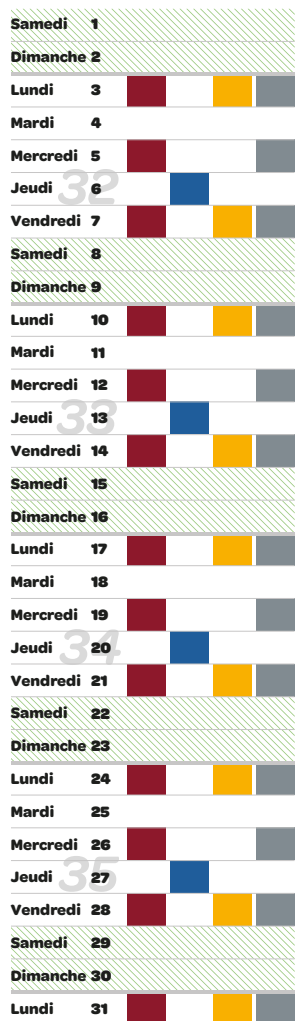

## JANVIER

Jeu	1				
Ven	2				
Sam	3				
Dim	4				
Lun	5				
Mardi	6				
Mer	7				
Jeu	8				
Ven	9				
Sam	10				
Dim	11				
Lun	12				
Mardi	13				
Mer	14				
Jeu	15				
Ven	16				
Sam	17				
Dim	18				
Lun	19				
Mardi	20				
Mer	21				
Jeu	22				
Ven	23				
Sam	24				
Dim	25				
Lun	26				
Mardi	27				
Mer	28				
Jeu	29				
Ven	30				
Sam	31				

## FÉVRIER

Dim	1				
Lun	2				
Mardi	3				
Mer	4				
Jeu	5				
Ven	6				
Sam	7				
Dim	8				
Lun	9				
Mardi	10				
Mer	11				
Jeu	12				
Ven	13				
Sam	14				
Dim	15				
Lun	16				
Mardi	17				
Mer	18				
Jeu	19				
Ven	20				
Sam	21				
Dim	22				
Lun	23				
Mardi	24				
Mer	25				
Jeu	26				
Ven	27				
Sam	28				

## AVRIL

Mer	1				
Jeu	2				
Ven	3				
Sam	4				
Dim	5				
Lun	6				
Mardi	7				
Mer	8				
Jeu	9				
Ven	10				
Sam	11				
Dim	12				
Lun	13				
Mardi	14				
Mer	15				
Jeu	16				
Ven	17				
Sam	18				
Dim	19				
Lun	20				
Mardi	21				
Mer	22				
Jeu	23				
Ven	24				
Sam	25				
Dim	26				
Lun	27				
Mardi	28				
Mer	29				
Jeu	30				

**COLLECTE DES EMBALLAGES**  
(bac jaune)

**COLLECTE DES ORDURES MÉNAGÈRES**  
(bac noir)

**JUILLET**

**AOÛT**

**SEPTEMBRE**

**OCTOBRE**

**NOVEMBRE**

**DÉCEMBRE**