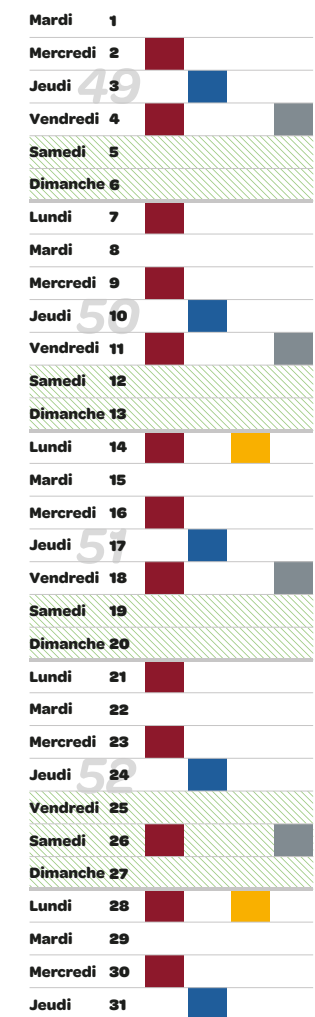

FÉVRIER

Dim	1			
Lun	2			
Mar	3			
Mer	4			
Jeu	5			
Ven	6			
Sam	7			
Dim	8			
Lun	9			
Mar	10			
Mer	11			
Jeu	12			
Ven	13			
Sam	14			
Dim	15			
Lun	16			
Mar	17			
Mer	18			
Jeu	19			
Ven	20			
Sam	21			
Dim	22			
Lun	23			
Mar	24			
Mer	25			
Jeu	26			
Ven	27			
Sam	28			

AVRIL

Mer	1			
Jeu	2			
Ven	3			
Sam	4			
Dim	5			
Lun	6			
Mar	7			
Mer	8			
Jeu	9			
Ven	10			
Sam	11			
Dim	12			
Lun	13			
Mar	14			
Mer	15			
Jeu	16			
Ven	17			
Sam	18			
Dim	19			
Lun	20			
Mar	21			
Mer	22			
Jeu	23			
Ven	24			
Sam	25			
Dim	26			
Lun	27			
Mar	28			
Mer	29			
Jeu	30			

JUIN

Lun	1			
Mar	2			
Mer	3			
Jeu	4			
Ven	5			
Sam	6			
Dim	7			
Lun	8			
Mar	9			
Mer	10			
Jeu	11			
Ven	12			
Sam	13			
Dim	14			
Lun	15			
Mar	16			
Mer	17			
Jeu	18			
Ven	19			
Sam	20			
Dim	21			
Lun	22			
Mar	23			
Mer	24			
Jeu	25			
Ven	26			
Sam	27			
Dim	28			
Lun	29			
Mar	30			

COLLECTE DES EMBALLAGES
(bac jaune)

COLLECTE DES ORDURES MÉNAGÈRES
(bac noir)

JUILLET

AOÛT

SEPTEMBRE

OCTOBRE

NOVEMBRE

DÉCEMBRE