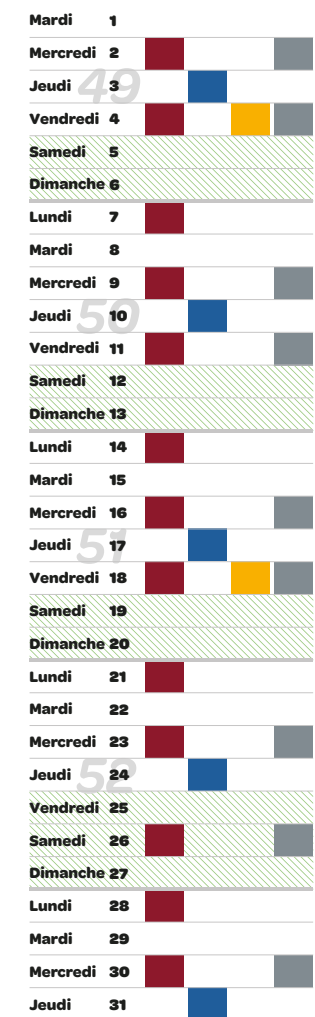

COLLECTE DES BIODÉCHETS
(bac bordeaux)

COLLECTE DES CARTONS
(bac bleu)

COLLECTE DES EMBALLAGES
(bac jaune)

COLLECTE DES ORDURES MÉNAGÈRES
(bac noir)

JUILLET

AOÛT

SEPTEMBRE

OCTOBRE

NOVEMBRE

DÉCEMBRE

UN DOUTE ? UNE QUESTION ?
CONTACTEZ LE 0 800 880 695

Service & appel gratuits

VERRE

Le verre est collecté en apport volontaire via les colonnes à verre.