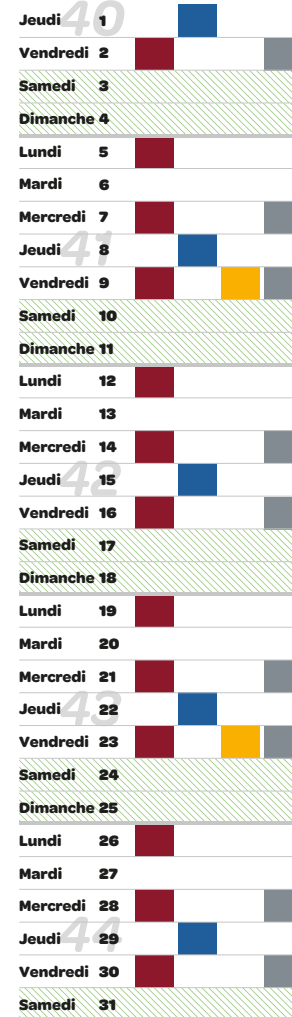

COLLECTE DES BIODÉCHETS
(bac bordeaux)

COLLECTE DES CARTONS
(bac bleu)

COLLECTE DES EMBALLAGES
(bac jaune)

COLLECTE DES ORDURES MÉNAGÈRES
(bac noir)

JUILLET

AOÛT

SEPTEMBRE

OCTOBRE

NOVEMBRE

DÉCEMBRE

UN DOUTE ? UNE QUESTION ?
CONTACTEZ LE 0 800 880 695

Service & appel gratuits

VERRE

Le verre est collecté en apport volontaire via les colonnes à verre.