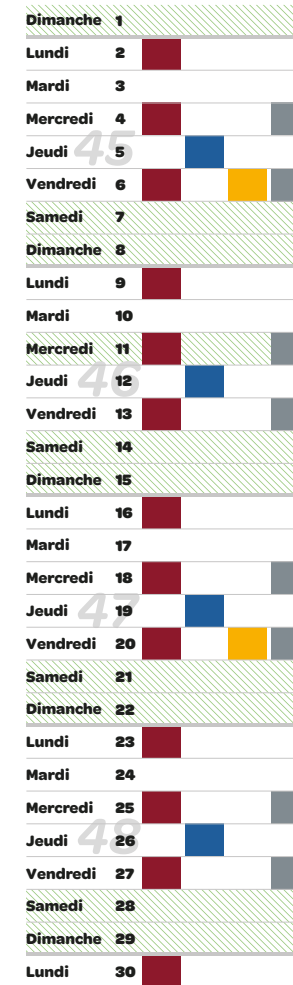

COLLECTE DES BIODÉCHETS
(bac bordeaux)

COLLECTE DES CARTONS
(bac bleu)

COLLECTE DES EMBALLAGES
(bac jaune)

COLLECTE DES ORDURES MÉNAGÈRES
(bac noir)

JUILLET

AOÛT

SEPTEMBRE

OCTOBRE

NOVEMBRE

DÉCEMBRE

UN DOUTE ? UNE QUESTION ?
CONTACTEZ LE 0 800 880 695

Service & appel gratuits

VERRE

Le verre est collecté en apport volontaire via les colonnes à verre.