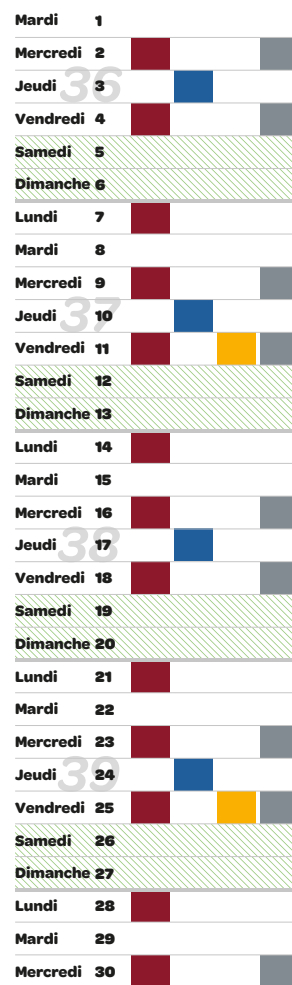

COLLECTE DES BIODÉCHETS
(bac bordeaux)

COLLECTE DES CARTONS
(bac bleu)

COLLECTE DES EMBALLAGES
(bac jaune)

COLLECTE DES ORDURES MÉNAGÈRES
(bac noir)

JUILLET

AOÛT

SEPTEMBRE

OCTOBRE

NOVEMBRE

DÉCEMBRE

UN DOUTE ? UNE QUESTION ?
CONTACTEZ LE 0 800 880 695

Service & appel gratuits

VERRE

Le verre est collecté en apport volontaire via les colonnes à verre.