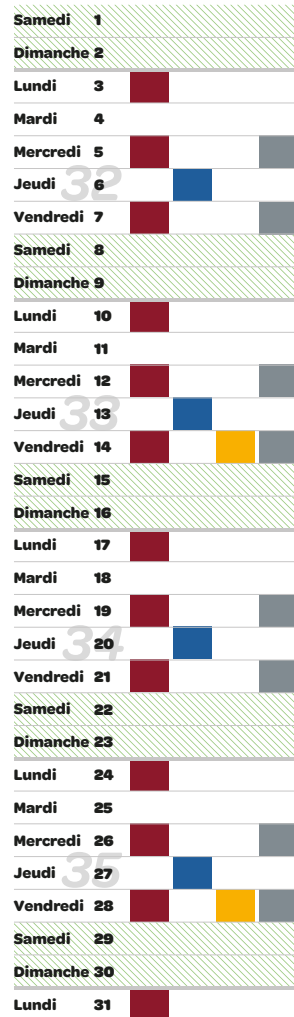

COLLECTE DES BIODÉCHETS
(bac bordeaux)

COLLECTE DES CARTONS
(bac bleu)

COLLECTE DES EMBALLAGES
(bac jaune)

COLLECTE DES ORDURES MÉNAGÈRES
(bac noir)

JUILLET

AOÛT

SEPTEMBRE

OCTOBRE

NOVEMBRE

DÉCEMBRE

UN DOUTE ? UNE QUESTION ?
CONTACTEZ LE 0 800 880 695

Service & appel gratuits

VERRE

Le verre est collecté en apport volontaire via les colonnes à verre.