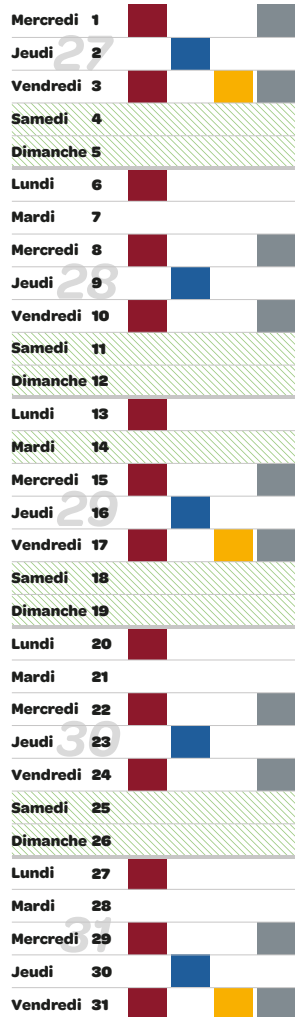

COLLECTE DES BIODÉCHETS
(bac bordeaux)

COLLECTE DES CARTONS
(bac bleu)

COLLECTE DES EMBALLAGES
(bac jaune)

COLLECTE DES ORDURES MÉNAGÈRES
(bac noir)

JUILLET

AOÛT

SEPTEMBRE

OCTOBRE

NOVEMBRE

DÉCEMBRE

UN DOUTE ? UNE QUESTION ?
CONTACTEZ LE 0 800 880 695

Service & appel gratuits

VERRE

Le verre est collecté en apport volontaire via les colonnes à verre.