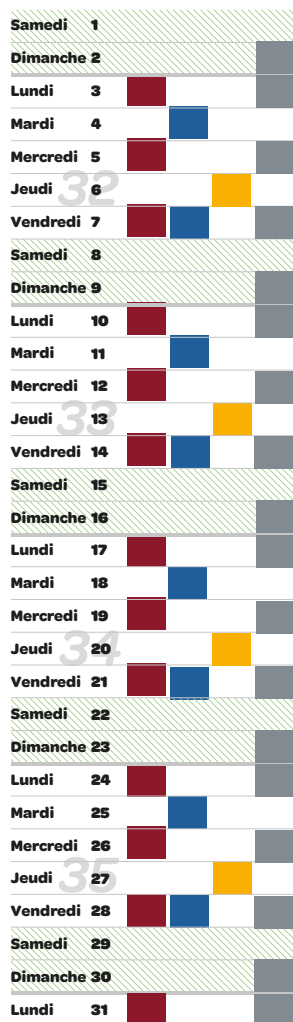

COLLECTE DES BIODÉCHETS
(bac bordeaux)

COLLECTE DES CARTONS
(bac bleu)

COLLECTE DES EMBALLAGES
(bac jaune)

COLLECTE DES ORDURES MÉNAGÈRES
(bac noir)

JANVIER

FÉVRIER

MARS

AVRIL

MAI

JUIN

UN DOUTE ? UNE QUESTION ?
CONTACTEZ LE 0 800 880 695

Service & appel gratuits

VERRE

Le verre est collecté en apport volontaire via les colonnes à verre.

COLLECTE DES BIODÉCHETS
(bac bordeaux)

COLLECTE DES CARTONS
(bac bleu)

COLLECTE DES EMBALLAGES
(bac jaune)

COLLECTE DES ORDURES MÉNAGÈRES
(bac noir)

JUILLET

AOÛT

SEPTEMBRE

OCTOBRE

NOVEMBRE

DÉCEMBRE