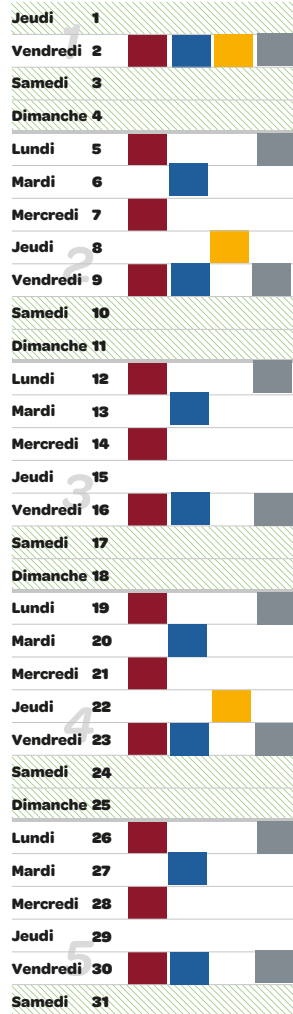

COLLECTE DES BIODÉCHETS
(bac bordeaux)

COLLECTE DES CARTONS
(bac bleu)

COLLECTE DES EMBALLAGES
(bac jaune)

COLLECTE DES ORDURES MÉNAGÈRES
(bac noir)

JANVIER

FÉVRIER

MARS

AVRIL

MAI

JUIN

UN DOUTE ? UNE QUESTION ?
CONTACTEZ LE 0 800 880 695

Service & appel gratuits

VERRE

Le verre est collecté en apport volontaire via les colonnes à verre.

COLLECTE DES BIODÉCHETS
(bac bordeaux)

COLLECTE DES CARTONS
(bac bleu)