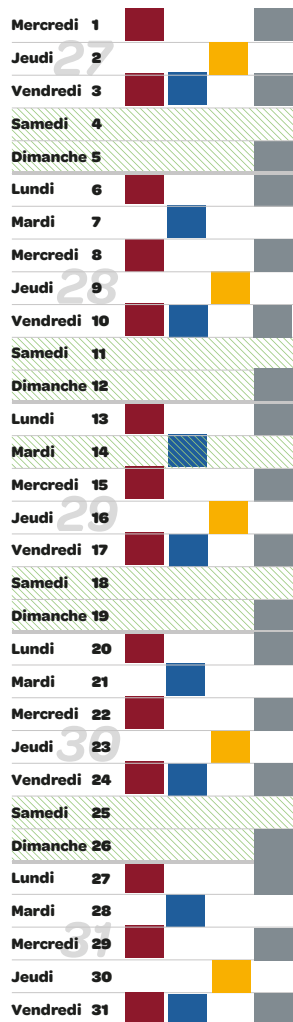

COLLECTE DES BIODÉCHETS
(bac bordeaux)

COLLECTE DES CARTONS
(bac bleu)

COLLECTE DES EMBALLAGES
(bac jaune)

COLLECTE DES ORDURES MÉNAGÈRES
(bac noir)

JANVIER

FÉVRIER

MARS

AVRIL

MAI

JUIN

UN DOUTE ? UNE QUESTION ?
CONTACTEZ LE 0 800 880 695

Service & appel gratuits

VERRE

Le verre est collecté en apport volontaire via les colonnes à verre.

COLLECTE DES BIODÉCHETS
(bac bordeaux)

COLLECTE DES CARTONS
(bac bleu)

COLLECTE DES EMBALLAGES
(bac jaune)

COLLECTE DES ORDURES MÉNAGÈRES
(bac noir)

JUILLET

AOÛT

SEPTEMBRE

OCTOBRE

NOVEMBRE

DÉCEMBRE