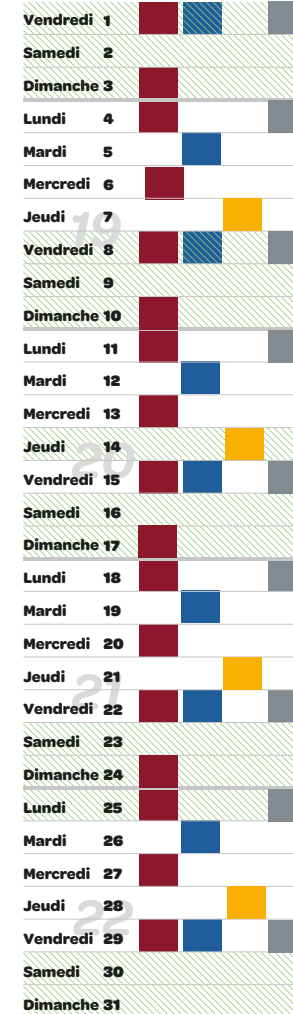

COLLECTE DES BIODÉCHETS
(bac bordeaux)

COLLECTE DES CARTONS
(bac bleu)

COLLECTE DES EMBALLAGES
(bac jaune)

COLLECTE DES ORDURES MÉNAGÈRES
(bac noir)

JANVIER

FÉVRIER

MARS

AVRIL

MAI

JUIN

UN DOUTE ? UNE QUESTION ?
CONTACTEZ LE 0 800 880 695

Service & appel gratuits

VERRE

Le verre est collecté en apport volontaire via les colonnes à verre.

COLLECTE DES BIODÉCHETS
(bac bordeaux)

COLLECTE DES CARTONS
(bac bleu)