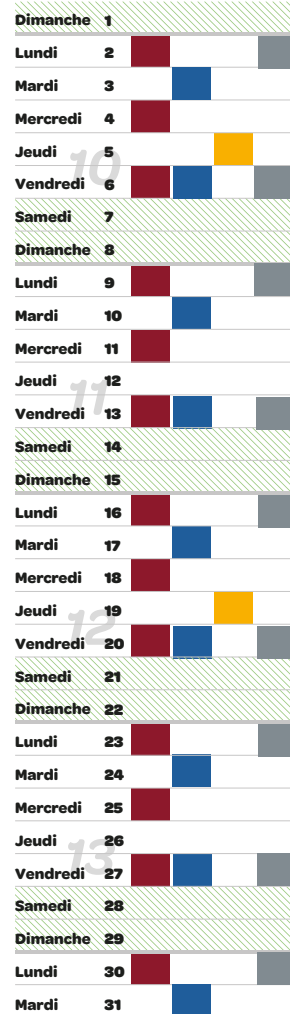

COLLECTE DES BIODÉCHETS
(bac bordeaux)

COLLECTE DES CARTONS
(bac bleu)

COLLECTE DES EMBALLAGES
(bac jaune)

COLLECTE DES ORDURES MÉNAGÈRES
(bac noir)

JANVIER

FÉVRIER

MARS

AVRIL

MAI

JUIN

UN DOUTE ? UNE QUESTION ?
CONTACTEZ LE 0 800 880 695

Service & appel gratuits

VERRE

Le verre est collecté en apport volontaire via les colonnes à verre.

COLLECTE DES BIODÉCHETS
(bac bordeaux)

COLLECTE DES CARTONS
(bac bleu)