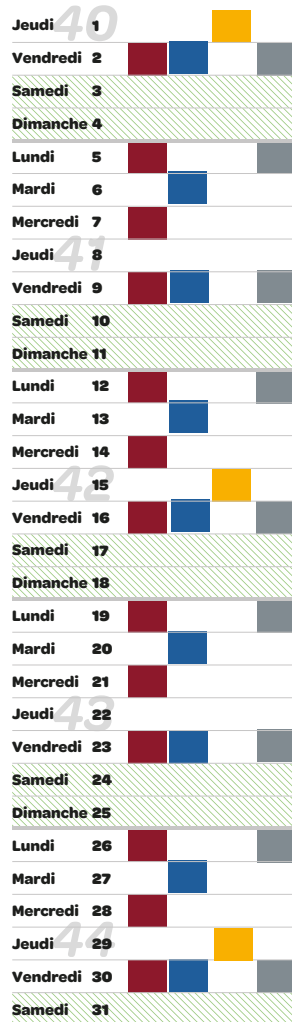

COLLECTE DES BIODÉCHETS
(bac bordeaux)

COLLECTE DES CARTONS
(bac bleu)

COLLECTE DES EMBALLAGES
(bac jaune)

COLLECTE DES ORDURES MÉNAGÈRES
(bac noir)

JANVIER

FÉVRIER

MARS

AVRIL

MAI

JUIN

UN DOUTE ? UNE QUESTION ?
CONTACTEZ LE 0 800 880 695

Service & appel gratuits

VERRE

Le verre est collecté en apport volontaire via les colonnes à verre.

COLLECTE DES BIODÉCHETS
(bac bordeaux)

COLLECTE DES CARTONS
(bac bleu)

COLLECTE DES EMBALLAGES
(bac jaune)

COLLECTE DES ORDURES MÉNAGÈRES
(bac noir)

JUILLET

AOÛT

SEPTEMBRE

OCTOBRE

NOVEMBRE

DÉCEMBRE