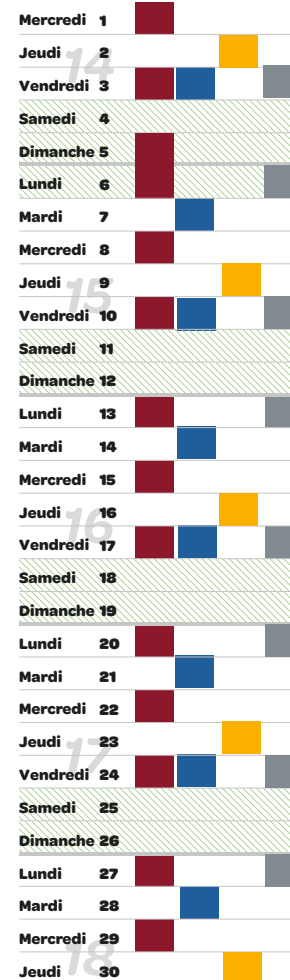

COLLECTE DES BIODÉCHETS
(bac bordeaux)

COLLECTE DES CARTONS
(bac bleu)

COLLECTE DES EMBALLAGES
(bac jaune)

COLLECTE DES ORDURES MÉNAGÈRES
(bac noir)

JANVIER

FÉVRIER

MARS

AVRIL

MAI

JUIN

UN DOUTE ? UNE QUESTION ?
CONTACTEZ LE 0 800 880 695

Service & appel gratuits

VERRE

Le verre est collecté en apport volontaire via les colonnes à verre.

COLLECTE DES BIODÉCHETS
(bac bordeaux)

COLLECTE DES CARTONS
(bac bleu)