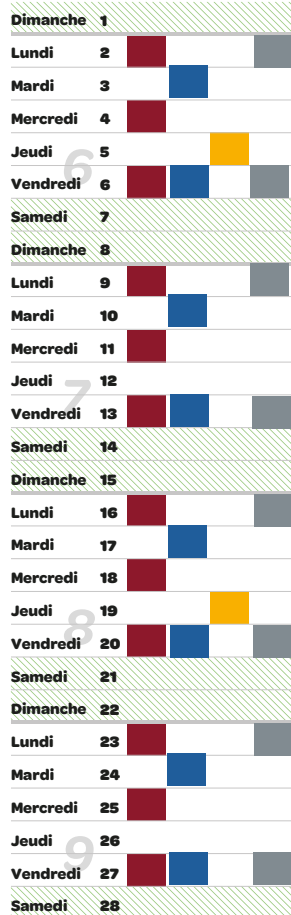

COLLECTE DES BIODÉCHETS
(bac bordeaux)

COLLECTE DES CARTONS
(bac bleu)

COLLECTE DES EMBALLAGES
(bac jaune)

COLLECTE DES ORDURES MÉNAGÈRES
(bac noir)

JANVIER

FÉVRIER

MARS

AVRIL

MAI

JUIN

UN DOUTE ? UNE QUESTION ?
CONTACTEZ LE 0 800 880 695

Service & appel gratuits

VERRE

Le verre est collecté en apport volontaire via les colonnes à verre.

COLLECTE DES BIODÉCHETS
(bac bordeaux)

COLLECTE DES CARTONS
(bac bleu)