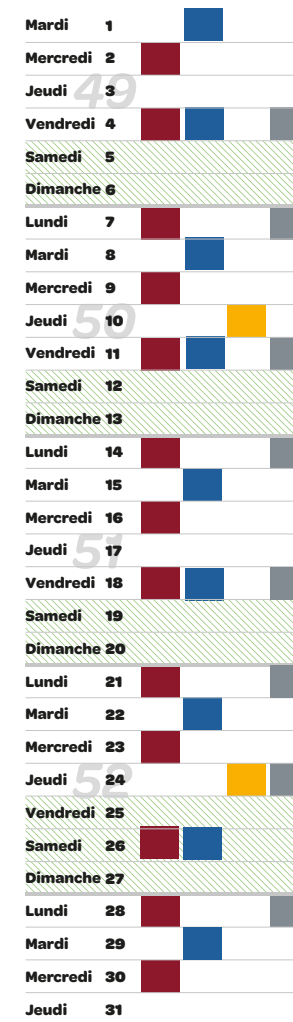

COLLECTE DES BIODÉCHETS
(bac bordeaux)

COLLECTE DES CARTONS
(bac bleu)

COLLECTE DES EMBALLAGES
(bac jaune)

COLLECTE DES ORDURES MÉNAGÈRES
(bac noir)

JANVIER

FÉVRIER

MARS

AVRIL

MAI

JUIN

UN DOUTE ? UNE QUESTION ?
CONTACTEZ LE 0 800 880 695

Service & appel gratuits

VERRE

Le verre est collecté en apport volontaire via les colonnes à verre.

COLLECTE DES BIODÉCHETS
(bac bordeaux)

COLLECTE DES CARTONS
(bac bleu)

COLLECTE DES EMBALLAGES
(bac jaune)

COLLECTE DES ORDURES MÉNAGÈRES
(bac noir)

JUILLET

AOÛT

SEPTEMBRE

OCTOBRE

NOVEMBRE

DÉCEMBRE