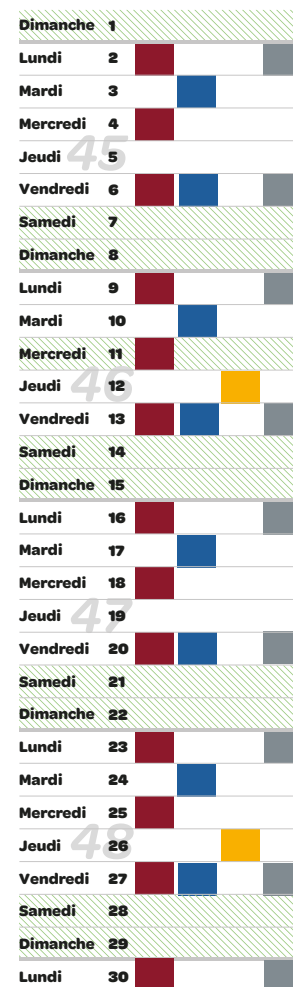

COLLECTE DES BIODÉCHETS
(bac bordeaux)

COLLECTE DES CARTONS
(bac bleu)

COLLECTE DES EMBALLAGES
(bac jaune)

COLLECTE DES ORDURES MÉNAGÈRES
(bac noir)

JANVIER

FÉVRIER

MARS

AVRIL

MAI

JUIN

UN DOUTE ? UNE QUESTION ?
CONTACTEZ LE 0 800 880 695

Service & appel gratuits

VERRE

Le verre est collecté en apport volontaire via les colonnes à verre.

COLLECTE DES BIODÉCHETS
(bac bordeaux)

COLLECTE DES CARTONS
(bac bleu)

COLLECTE DES EMBALLAGES
(bac jaune)

COLLECTE DES ORDURES MÉNAGÈRES
(bac noir)

JUILLET

AOÛT

SEPTEMBRE

OCTOBRE

NOVEMBRE

DÉCEMBRE