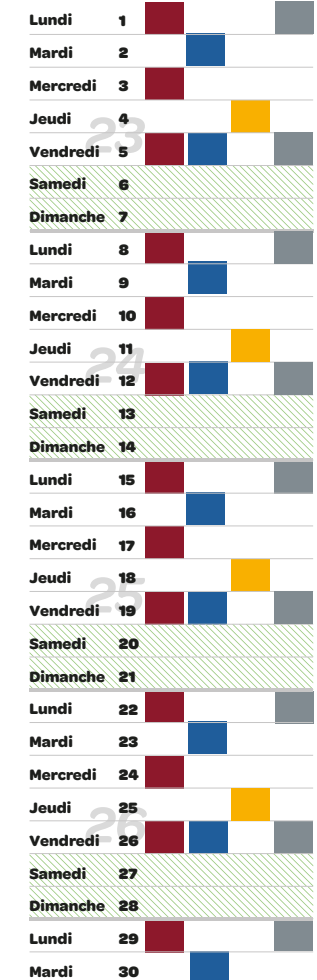

COLLECTE DES BIODÉCHETS
(bac bordeaux)

COLLECTE DES CARTONS
(bac bleu)

COLLECTE DES EMBALLAGES
(bac jaune)

COLLECTE DES ORDURES MÉNAGÈRES
(bac noir)

JANVIER

FÉVRIER

MARS

AVRIL

MAI

JUIN

UN DOUTE ? UNE QUESTION ?
CONTACTEZ LE 0 800 880 695

Service & appel gratuits

VERRE

Le verre est collecté en apport volontaire via les colonnes à verre.

COLLECTE DES BIODÉCHETS
(bac bordeaux)

COLLECTE DES CARTONS
(bac bleu)