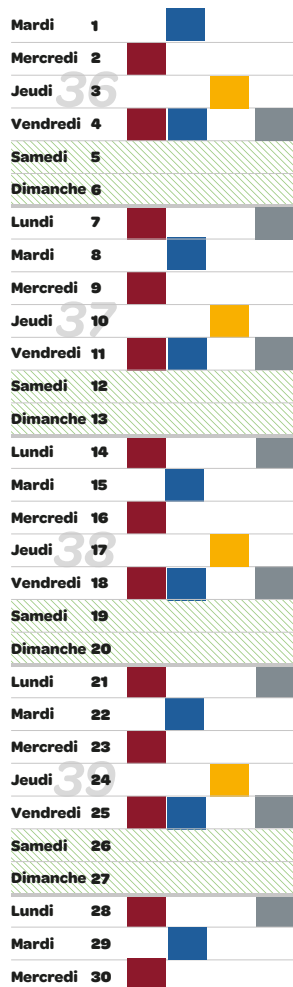

COLLECTE DES BIODÉCHETS
(bac bordeaux)

COLLECTE DES CARTONS
(bac bleu)

COLLECTE DES EMBALLAGES
(bac jaune)

COLLECTE DES ORDURES MÉNAGÈRES
(bac noir)

JANVIER

FÉVRIER

MARS

AVRIL

MAI

JUIN

UN DOUTE ? UNE QUESTION ?
CONTACTEZ LE 0 800 880 695

Service & appel gratuits

VERRE

Le verre est collecté en apport volontaire via les colonnes à verre.

COLLECTE DES BIODÉCHETS
(bac bordeaux)

COLLECTE DES CARTONS
(bac bleu)

COLLECTE DES EMBALLAGES
(bac jaune)

COLLECTE DES ORDURES MÉNAGÈRES
(bac noir)

JUILLET

AOÛT

SEPTEMBRE

OCTOBRE

NOVEMBRE

DÉCEMBRE