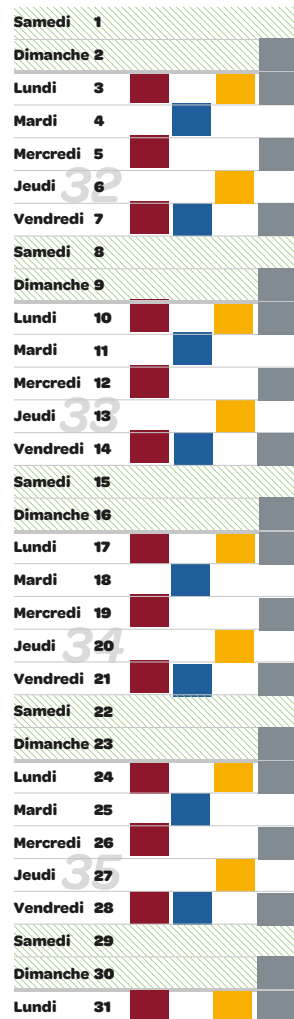

COLLECTE DES BIODÉCHETS
(bac bordeaux)

COLLECTE DES CARTONS
(bac bleu)

COLLECTE DES EMBALLAGES
(bac jaune)

COLLECTE DES ORDURES MÉNAGÈRES
(bac noir)

JUILLET

AOÛT

SEPTEMBRE

OCTOBRE

NOVEMBRE

DÉCEMBRE

UN DOUTE ? UNE QUESTION ?
CONTACTEZ LE 0 800 880 695

Service & appel gratuits

VERRE

Le verre est collecté en apport volontaire via les colonnes à verre.