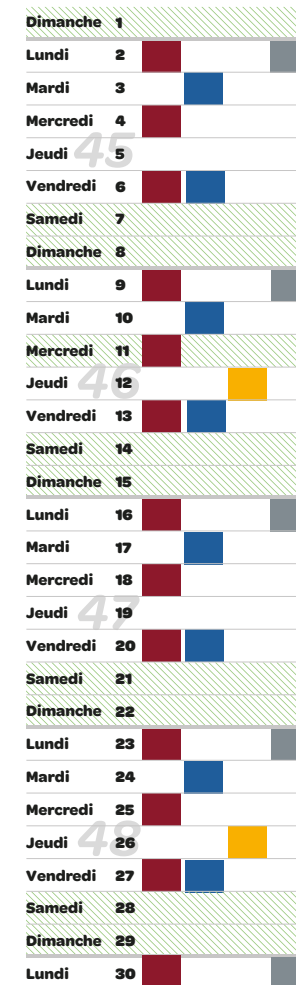

FÉVRIER

Dim	1					
Lun	2					
Mardi	3					
Mer	4					
Jeu	5					
Ven	6					
Sam	7					
Dim	8					
Lun	9					
Mardi	10					
Mer	11					
Jeu	12					
Ven	13					
Sam	14					
Dim	15					
Lun	16					
Mardi	17					
Mer	18					
Jeu	19					
Ven	20					
Sam	21					
Dim	22					
Lun	23					
Mardi	24					
Mer	25					
Jeu	26					
Ven	27					
Sam	28					

AVRIL

Mer	1					
Jeu	2					
Ven	3					
Sam	4					
Dim	5					
Lun	6					
Mardi	7					
Mer	8					
Jeu	9					
Ven	10					
Sam	11					
Dim	12					
Lun	13					
Mardi	14					
Mer	15					
Jeu	16					
Ven	17					
Sam	18					
Dim	19					
Lun	20					
Mardi	21					
Mer	22					
Jeu	23					
Ven	24					
Sam	25					
Dim	26					
Lun	27					
Mardi	28					
Mer	29					
Jeu	30					

MAI

Ven	1					
Sam	2					
Dim	3					
Lun	4					
Mardi	5					
Mer	6					
Jeu	7					
Ven	8					
Sam	9					
Dim	10					
Lun	11					
Mardi	12					
Mer	13					
Jeu	14					
Ven	15					
Sam	16					
Dim	17					
Lun	18					
Mardi	19					
Mer	20					
Jeu	21					
Ven	22					
Sam	23					
Dim	24					
Lun	25					
Mardi	26					
Mer	27					
Jeu	28					
Ven	29					
Sam	30					
Dim	31					

COLLECTE DES EMBALLAGES
(bac jaune)

COLLECTE DES ORDURES MÉNAGÈRES
(bac noir)

JUILLET

AOÛT

SEPTEMBRE

OCTOBRE

NOVEMBRE

DÉCEMBRE