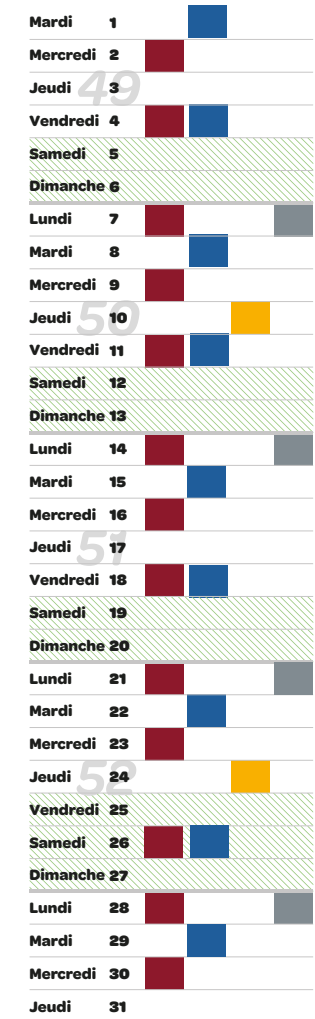

FÉVRIER

Dim	1					
Lun	2					
Mardi	3					
Mer	4					
Jeu	5					
Ven	6					
Sam	7					
Dim	8					
Lun	9					
Mardi	10					
Mer	11					
Jeu	12					
Ven	13					
Sam	14					
Dim	15					
Lun	16					
Mardi	17					
Mer	18					
Jeu	19					
Ven	20					
Sam	21					
Dim	22					
Lun	23					
Mardi	24					
Mer	25					
Jeu	26					
Ven	27					
Sam	28					

AVRIL

Mer	1					
Jeu	2					
Ven	3					
Sam	4					
Dim	5					
Lun	6					
Mardi	7					
Mer	8					
Jeu	9					
Ven	10					
Sam	11					
Dim	12					
Lun	13					
Mardi	14					
Mer	15					
Jeu	16					
Ven	17					
Sam	18					
Dim	19					
Lun	20					
Mardi	21					
Mer	22					
Jeu	23					
Ven	24					
Sam	25					
Dim	26					
Lun	27					
Mardi	28					
Mer	29					
Jeu	30					

JUIN

Lun	1					
Mardi	2					
Mer	3					
Jeu	4					
Ven	5					
Sam	6					
Dim	7					
Lun	8					
Mardi	9					
Mer	10					
Jeu	11					
Ven	12					
Sam	13					
Dim	14					
Lun	15					
Mardi	16					
Mer	17					
Jeu	18					
Ven	19					
Sam	20					
Dim	21					
Lun	22					
Mardi	23					
Mer	24					
Jeu	25					
Ven	26					
Sam	27					
Dim	28					
Lun	29					
Mardi	30					

COLLECTE DES EMBALLAGES
(bac jaune)

COLLECTE DES ORDURES MÉNAGÈRES
(bac noir)

JUILLET

AOÛT

SEPTEMBRE

OCTOBRE

NOVEMBRE

DÉCEMBRE