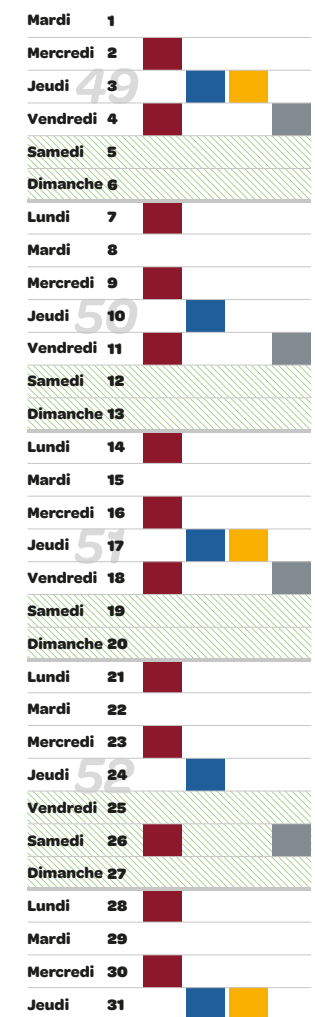

FÉVRIER

Dim	1				
Lun	2				
Mardi	3				
Mer	4				
Jeu	5				
Ven	6				
Sam	7				
Dim	8				
Lun	9				
Mardi	10				
Mer	11				
Jeu	12				
Ven	13				
Sam	14				
Dim	15				
Lun	16				
Mardi	17				
Mer	18				
Jeu	19				
Ven	20				
Sam	21				
Dim	22				
Lun	23				
Mardi	24				
Mer	25				
Jeu	26				
Ven	27				
Sam	28				

AVRIL

Mer	1				
Jeu	2				
Ven	3				
Sam	4				
Dim	5				
Lun	6				
Mardi	7				
Mer	8				
Jeu	9				
Ven	10				
Sam	11				
Dim	12				
Lun	13				
Mardi	14				
Mer	15				
Jeu	16				
Ven	17				
Sam	18				
Dim	19				
Lun	20				
Mardi	21				
Mer	22				
Jeu	23				
Ven	24				
Sam	25				
Dim	26				
Lun	27				
Mardi	28				
Mer	29				
Jeu	30				

JUIN

Lun	1				
Mardi	2				
Mer	3				
Jeu	4				
Ven	5				
Sam	6				
Dim	7				
Lun	8				
Mardi	9				
Mer	10				
Jeu	11				
Ven	12				
Sam	13				
Dim	14				
Lun	15				
Mardi	16				
Mer	17				
Jeu	18				
Ven	19				
Sam	20				
Dim	21				
Lun	22				
Mardi	23				
Mer	24				
Jeu	25				
Ven	26				
Sam	27				
Dim	28				
Lun	29				
Mardi	30				

COLLECTE DES EMBALLAGES
(bac jaune)

COLLECTE DES ORDURES MÉNAGÈRES
(bac noir)

JUILLET

AOÛT

SEPTEMBRE

OCTOBRE

NOVEMBRE

DÉCEMBRE