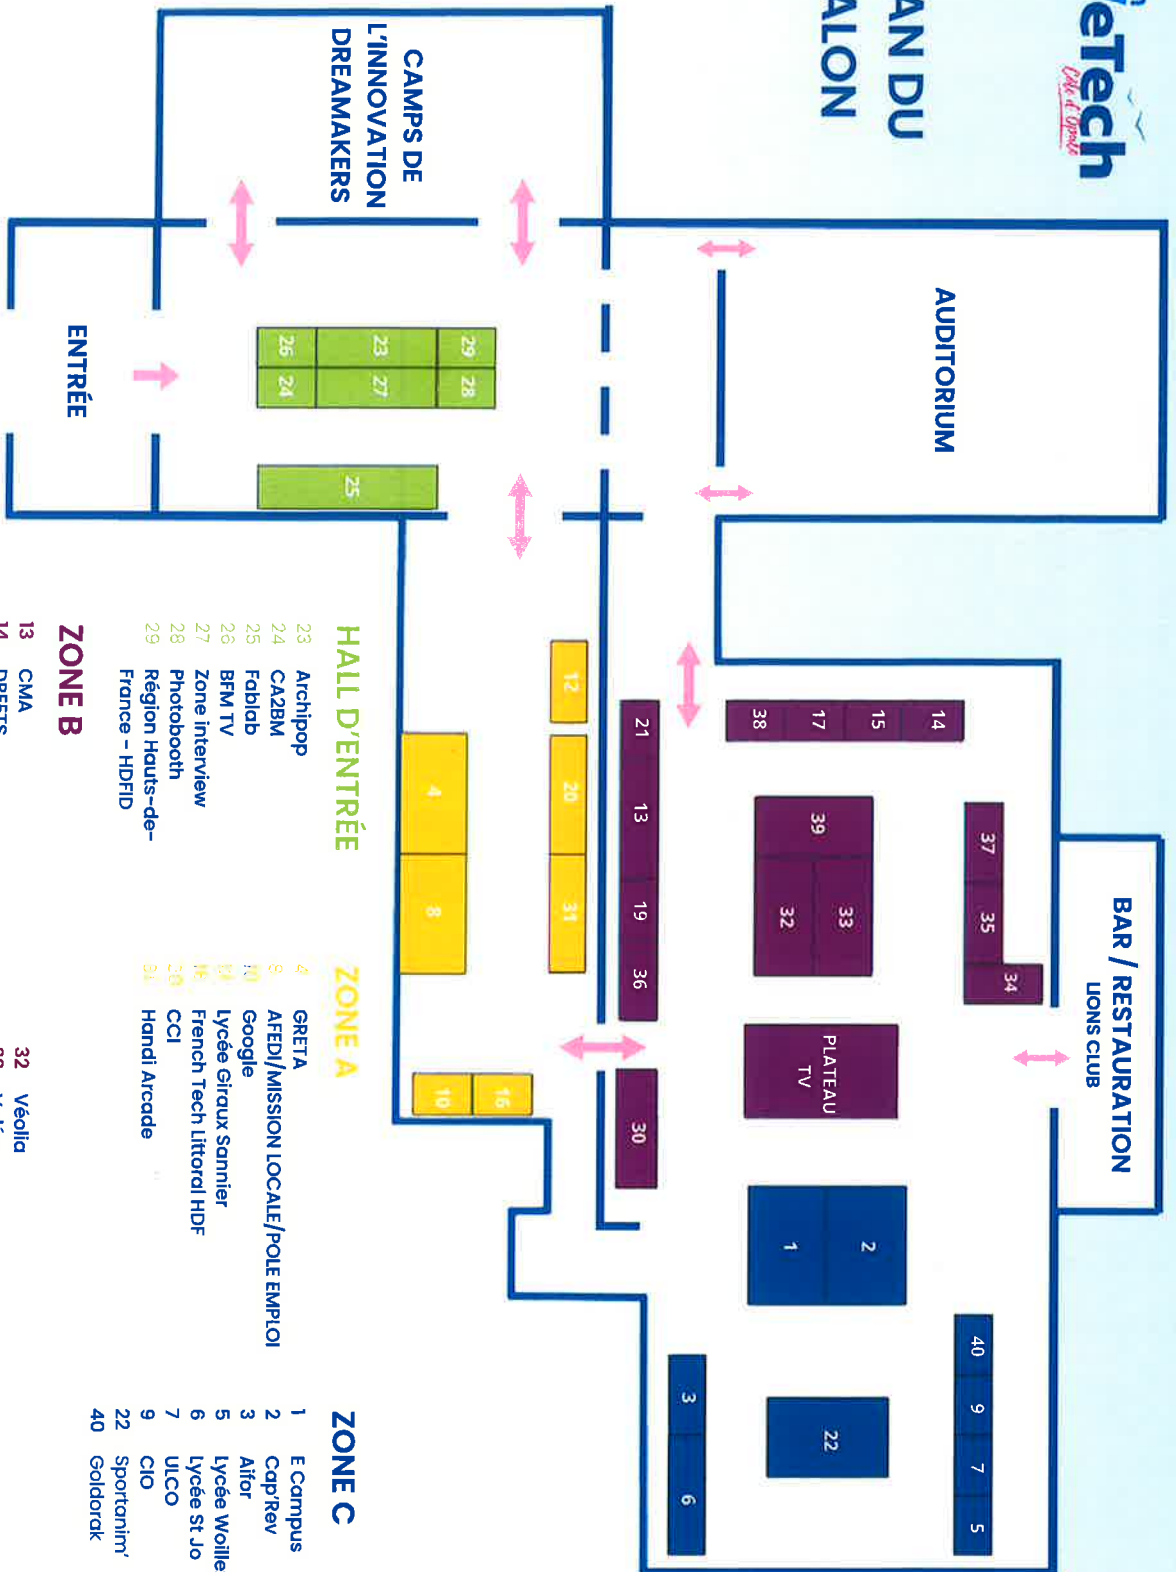

PLAN DU SALON

LE RENDEZ-VOUS DE L'INNOVATION

- HALL D'ENTRÉE**
- 23 Archipop
 - 24 CA2BM
 - 25 Fobiab
 - 26 BFM TV
 - 27 Zone Interview
 - 28 Photobooth
 - 29 Région Hauts-de-France - HDFFD
- ZONE A**
- 4 GRETA
 - 8 AFEDI/MISSION LOCALE/POLE EMPLOI
 - 9 Google
 - 10 Lycée Giroux Sannier
 - 14 French Tech Littoral HDF
 - 28 CCI
 - 31 Handi Arcade

- ZONE B**
- 13 CMA
 - 14 DREETS
 - 15 France Pole Composite
 - 17 Le Duo Agence de communication
 - 19 ODC
 - 21 Groupe Rossel
 - 30 CCHPM
- ZONE C**
- 1 E Campus
 - 2 Cap/Rev
 - 3 Affor
 - 5 Lycée Woillez
 - 6 Lycée St Jo
 - 7 ULCO
 - 9 CIO
 - 22 Sportanim'
 - 40 Goldorak