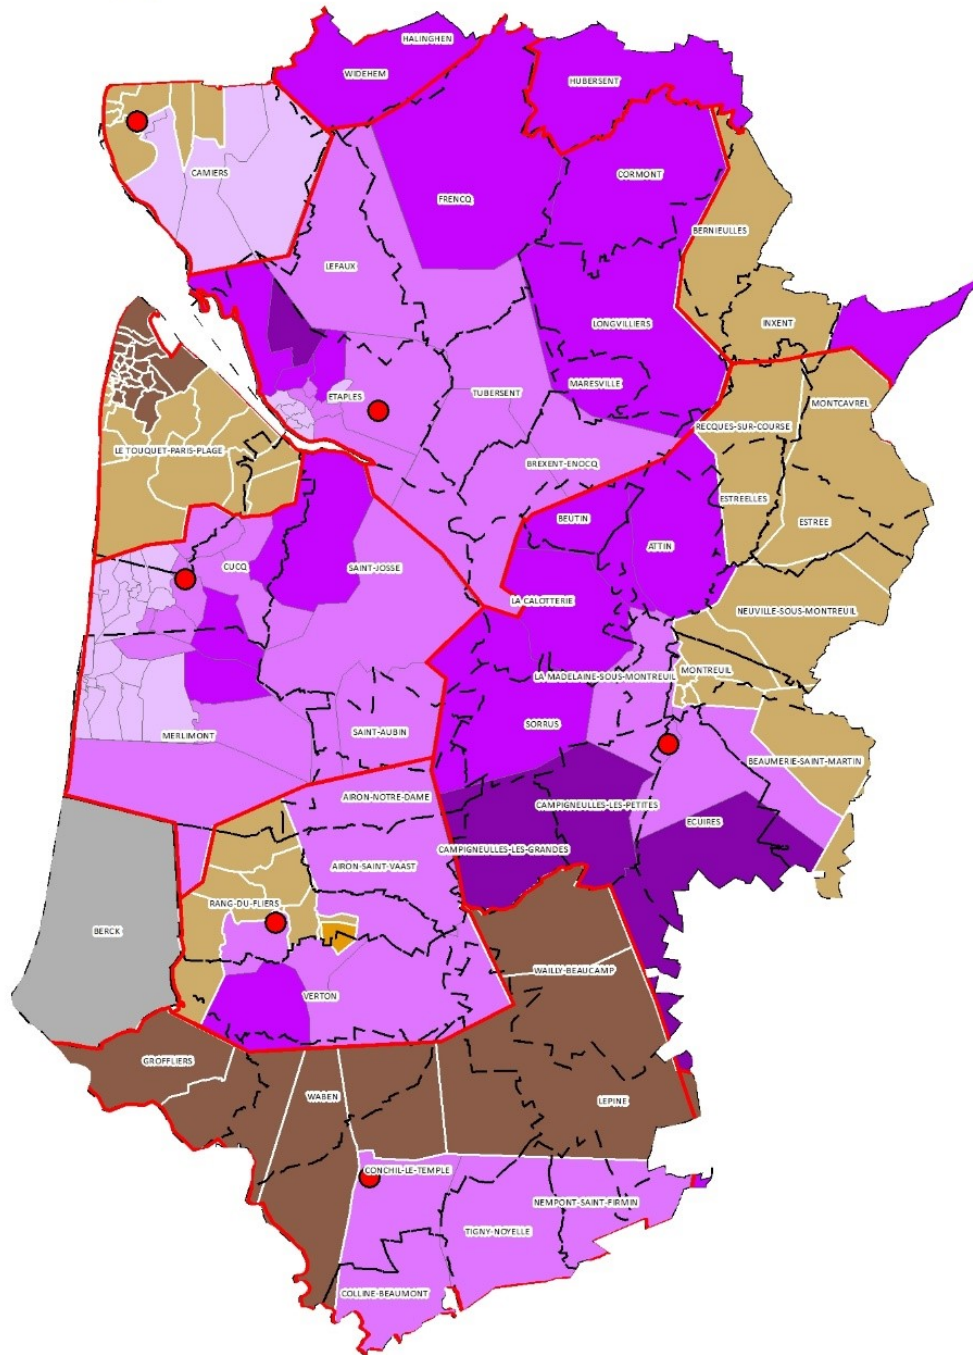

Communauté d'Agglomération des Deux baies en Montreuillois

25 mai 2021

0 1 650 3 300 M

CHIFFRES CLES

Nombre de NRO posés :	6	SUR	6
Nombre de SRO posés :	74	SUR	149
Nombre de prises déployées :			25 205
Nombre de prises raccordées :			7 989

Légende

NRO	Taux de raccordées / déployées inférieur à 30 %	Zone d'initiative privée
Contours NRO	entre 30 et 50 %	2ème trimestre 2021 (T0 + 18)
COMMUNES	entre 50 et 60 %	3ème trimestre 2021 (T0 + 19)
	supérieur à 60 %	4ème trimestre 2021 (T0 + 20)