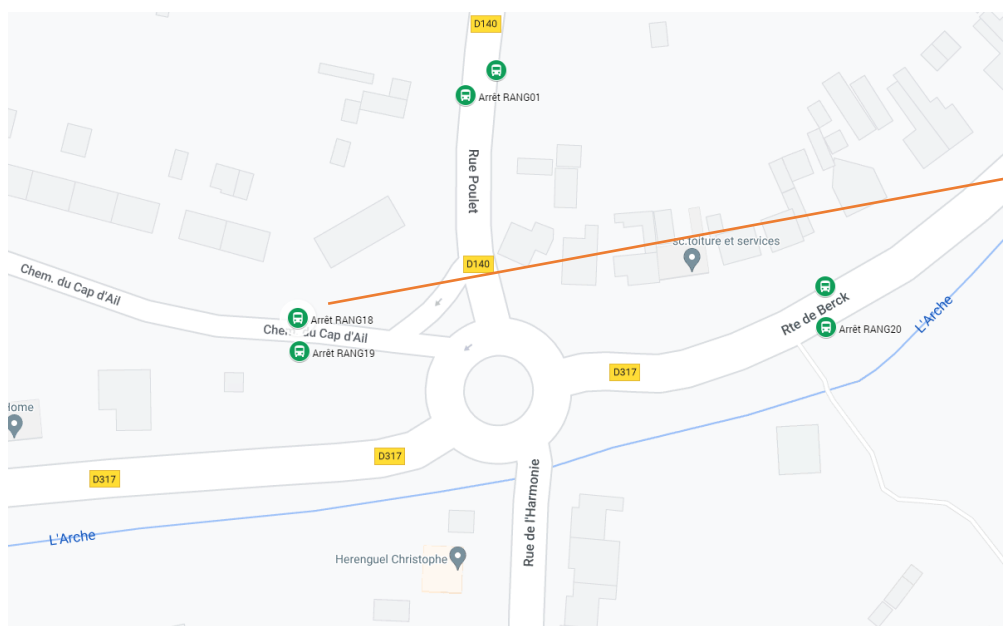

TRANSPORTS SCOLAIRES

JOURNEE DU LUNDI 5 DECEMBRE 2022

ETABLISSEMENTS SCOLAIRES DE MONTREUIL et ECUIRES

Arrêts RANG DU FLIERS – La Poste et Cap d’Ail

Circuits : B2-27 et B2-35 (Retours du soir)

Dans le cadre de travaux de voirie réalisés sur la commune de RANG DU FLIERS le **lundi 5 décembre 2022**, les adaptations de services suivantes sont mises en œuvre :

- Suppression de l’arrêt **RANG DU FLIERS – La Poste**.
Les élèves habituellement déposés à cet arrêt sont reportés vers les arrêts les plus proches à savoir RANG DU FLIERS Gare SNCF et RANG DU FLIERS Cap d’Ail.
- Déplacement de l’arrêt **RANG DU FLIERS – Cap d’Ail**.
La dépose des élèves ne s’effectuera pas sur la Route de Berck comme habituellement mais à l’arrêt de bus situé Chemin du Cap d’Ail – Face Abri.

Cap d’Ail - Lieu de dépose en temporaire