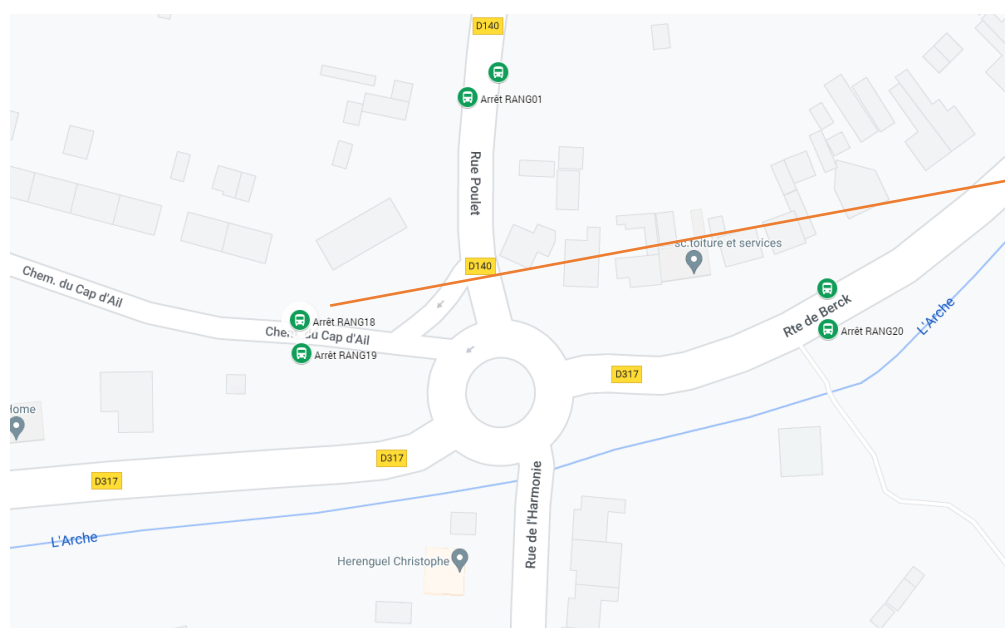

## TRANSPORTS SCOLAIRES

**JOURNEE DU LUNDI 5 DECEMBRE 2022**

#### Arrêts RANG DU FLIERS – La Poste et Cap d'Ail

#### Circuit : 6500-100 (Aller le matin)

Dans le cadre de travaux de voirie réalisés sur la commune de RANG DU FLIERS le **lundi 5 décembre 2022**, les adaptations de services suivantes sont mises en œuvre :

**Cap d'Ail - Lieu de dépose en temporaire**