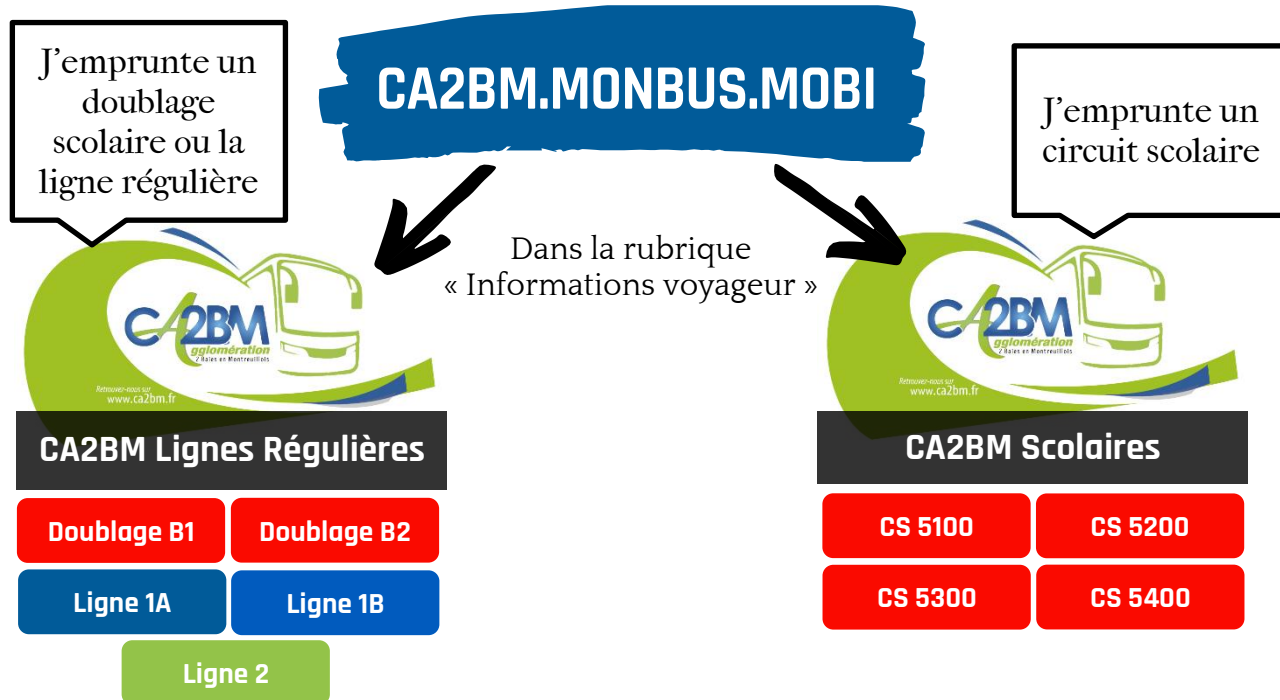

**Les horaires de bus sont consultables sur :**

**Quelle est la différence entre un doublage scolaire et un circuit scolaire ?**

Un doublage scolaire est une ligne de bus ouverte à tout le monde mais les élèves sont prioritaires.

Un circuit scolaire est une ligne de bus consacrée exclusivement aux élèves des établissements scolaires desservis.

COMMUNES	ALLER	RETOUR	
	Lundi à Vendredi	Lundi – Mardi Jeudi - Vendredi	Mercredi midi
AIRON-NOTRE-DAME	Doublage B2	Doublage B2	Doublage B2
AIRON-SAINT-VAAST	Doublage B2	Doublage B2	Doublage B2
BERCK-SUR-MER	CS 5000 CS 5200 CS 5300 CS 5400 Doublage B1 Doublage B2 Ligne régulière 1A Ligne régulière 2	CS 5200 CS 5400 Doublage B1 Ligne régulière 1A Ligne régulière 1B Ligne régulière 2	CS 5200 CS 5400 Doublage B1 Ligne régulière 1A Ligne régulière 1B Ligne régulière 2
CAMPIGNEULLES-LES-GRANDES	Doublage B2 Ligne régulière 2	Doublage B2 Ligne régulière 2	Doublage B2 Ligne régulière 2
CAMPIGNEULLES-LES-PETITES	Doublage B2 Ligne régulière 2	Doublage B2 Ligne régulière 2	Doublage B2 Ligne régulière 2
COLLINE-BEAUMONT	CS 5100	CS 5100	CS 5100
CONCHIL-LE-TEMPLE	CS 5100	CS 5100	CS 5100