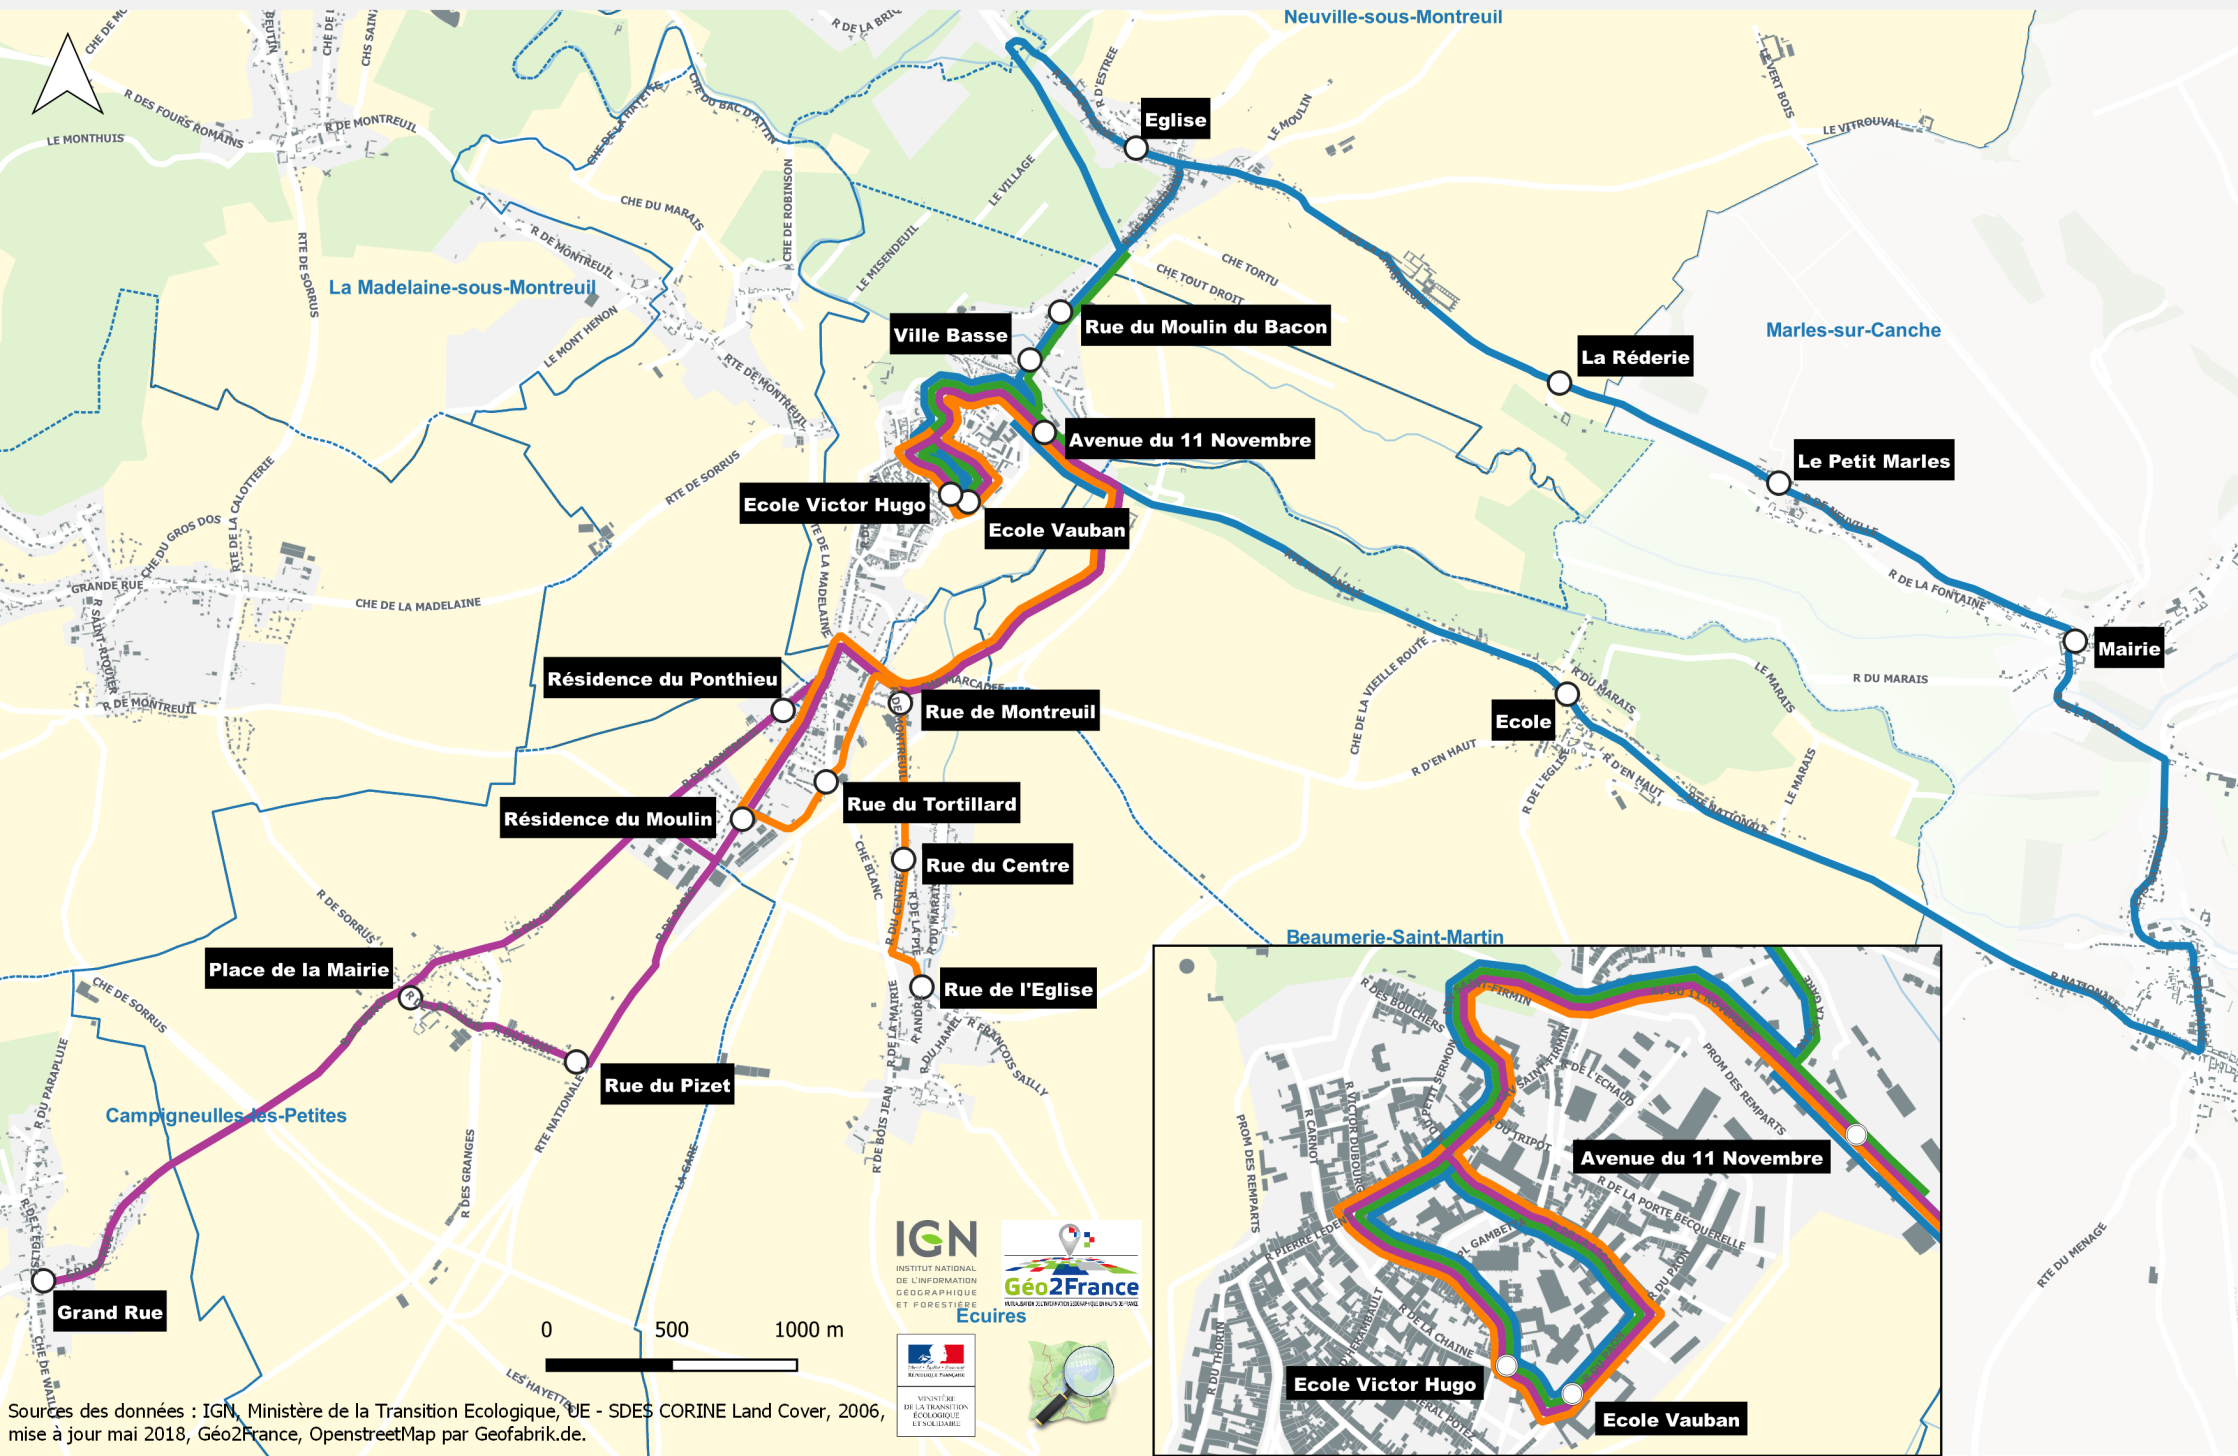

Écoles primaires de Montreuil-sur-Mer

Juillet 2021

CA2BM
ggglomération
2 Baies en Montreuillois

m Montreuil
Sur-Mer

ALLER

Ligne 8900 - 100

	COMMUNE	ARRET	HORAIRE
L-M-J-V	MONTREUIL	Ville Basse - Abri	8h20
	MONTREUIL	Rue du Moulin du Bacon	8h23
	MONTREUIL	Ville Basse - N° 61	8h25
	MONTREUIL	Ecole Vauban	8h33
	MONTREUIL	Ecole Victor Hugo	8h35

Ligne 9000 - 800

	COMMUNE	ARRET	HORAIRE
L-M-J-V	MONTREUIL	Ecole Vauban	16h40
	MONTREUIL	Ecole Victor Hugo	16h45
	NEUVILLE-SOUS-MONTREUIL	Eglise - Abri	16h53
	NEUVILLE-SOUS-MONTREUIL	La Rederie - Zebra	16h56
	MARLES-SUR-CANCHE	Le Petit Marles - N° 32	17h02
	MARLES-SUR-CANCHE	Mairie - Rue de l'Eglise - N° 1	17h04
	BEAUMERIE-SAINT-MARTIN	Route Nationale - Abri	17h13
	MONTREUIL	Avenue du 11 Novembre - Gare - Abri	17h20

La semaine = Passage du bus le lundi, mardi, mercredi, jeudi et vendredi.

L-M-J-V = Passage du bus le lundi, mardi, jeudi et vendredi.

Me = Passage du bus le mercredi uniquement.

Ligne 9200 - 800

	COMMUNE	ARRET	HORAIRE
L-M-J-V	ECUIRES	Rue du Tortillard - Abri	16h25
	MONTREUIL	Ecole Vauban	16h30
	MONTREUIL	Ecole Victor Hugo	16h32
	ECUIRES	Rue du Tortillard - Abri	16h40
	ECUIRES	Rue de Montreuil - Abri	16h45
	ECUIRES	Rue de l'Eglise	16h50
	ECUIRES	Rue du Centre - N° 447	16h51
	ECUIRES	Rue du Tortillard - F Abri	16h56

La semaine = Passage du bus le lundi, mardi, mercredi, jeudi et vendredi.

L-M-J-V = Passage du bus le lundi, mardi, jeudi et vendredi.

Me = Passage du bus le mercredi uniquement.

Carte des lignes scolaires - Écoles de Montreuil-sur-Mer