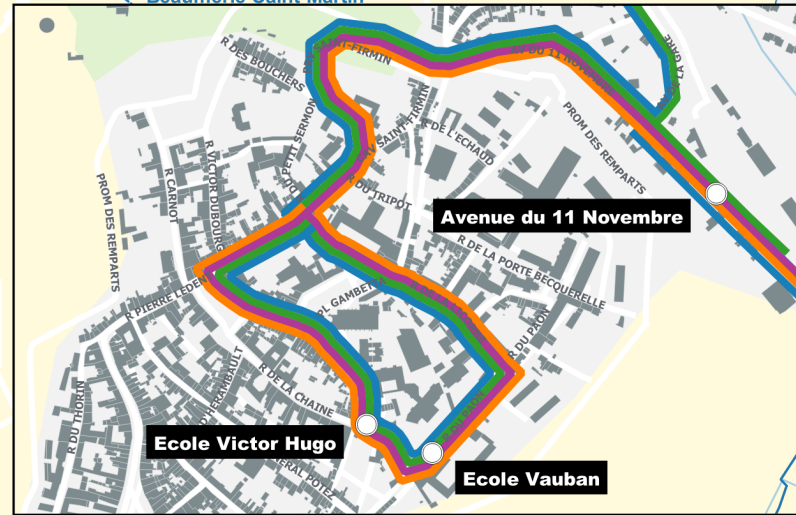

Carte des lignes scolaires - Écoles de Montreuil-sur-Mer

Sources des données : IGN, Ministère de la Transition Ecologique, UE - SDES CORINE Land Cover, 2006, mise à jour mai 2018, Géo2France, OpenstreetMap par Geofabrik.de.