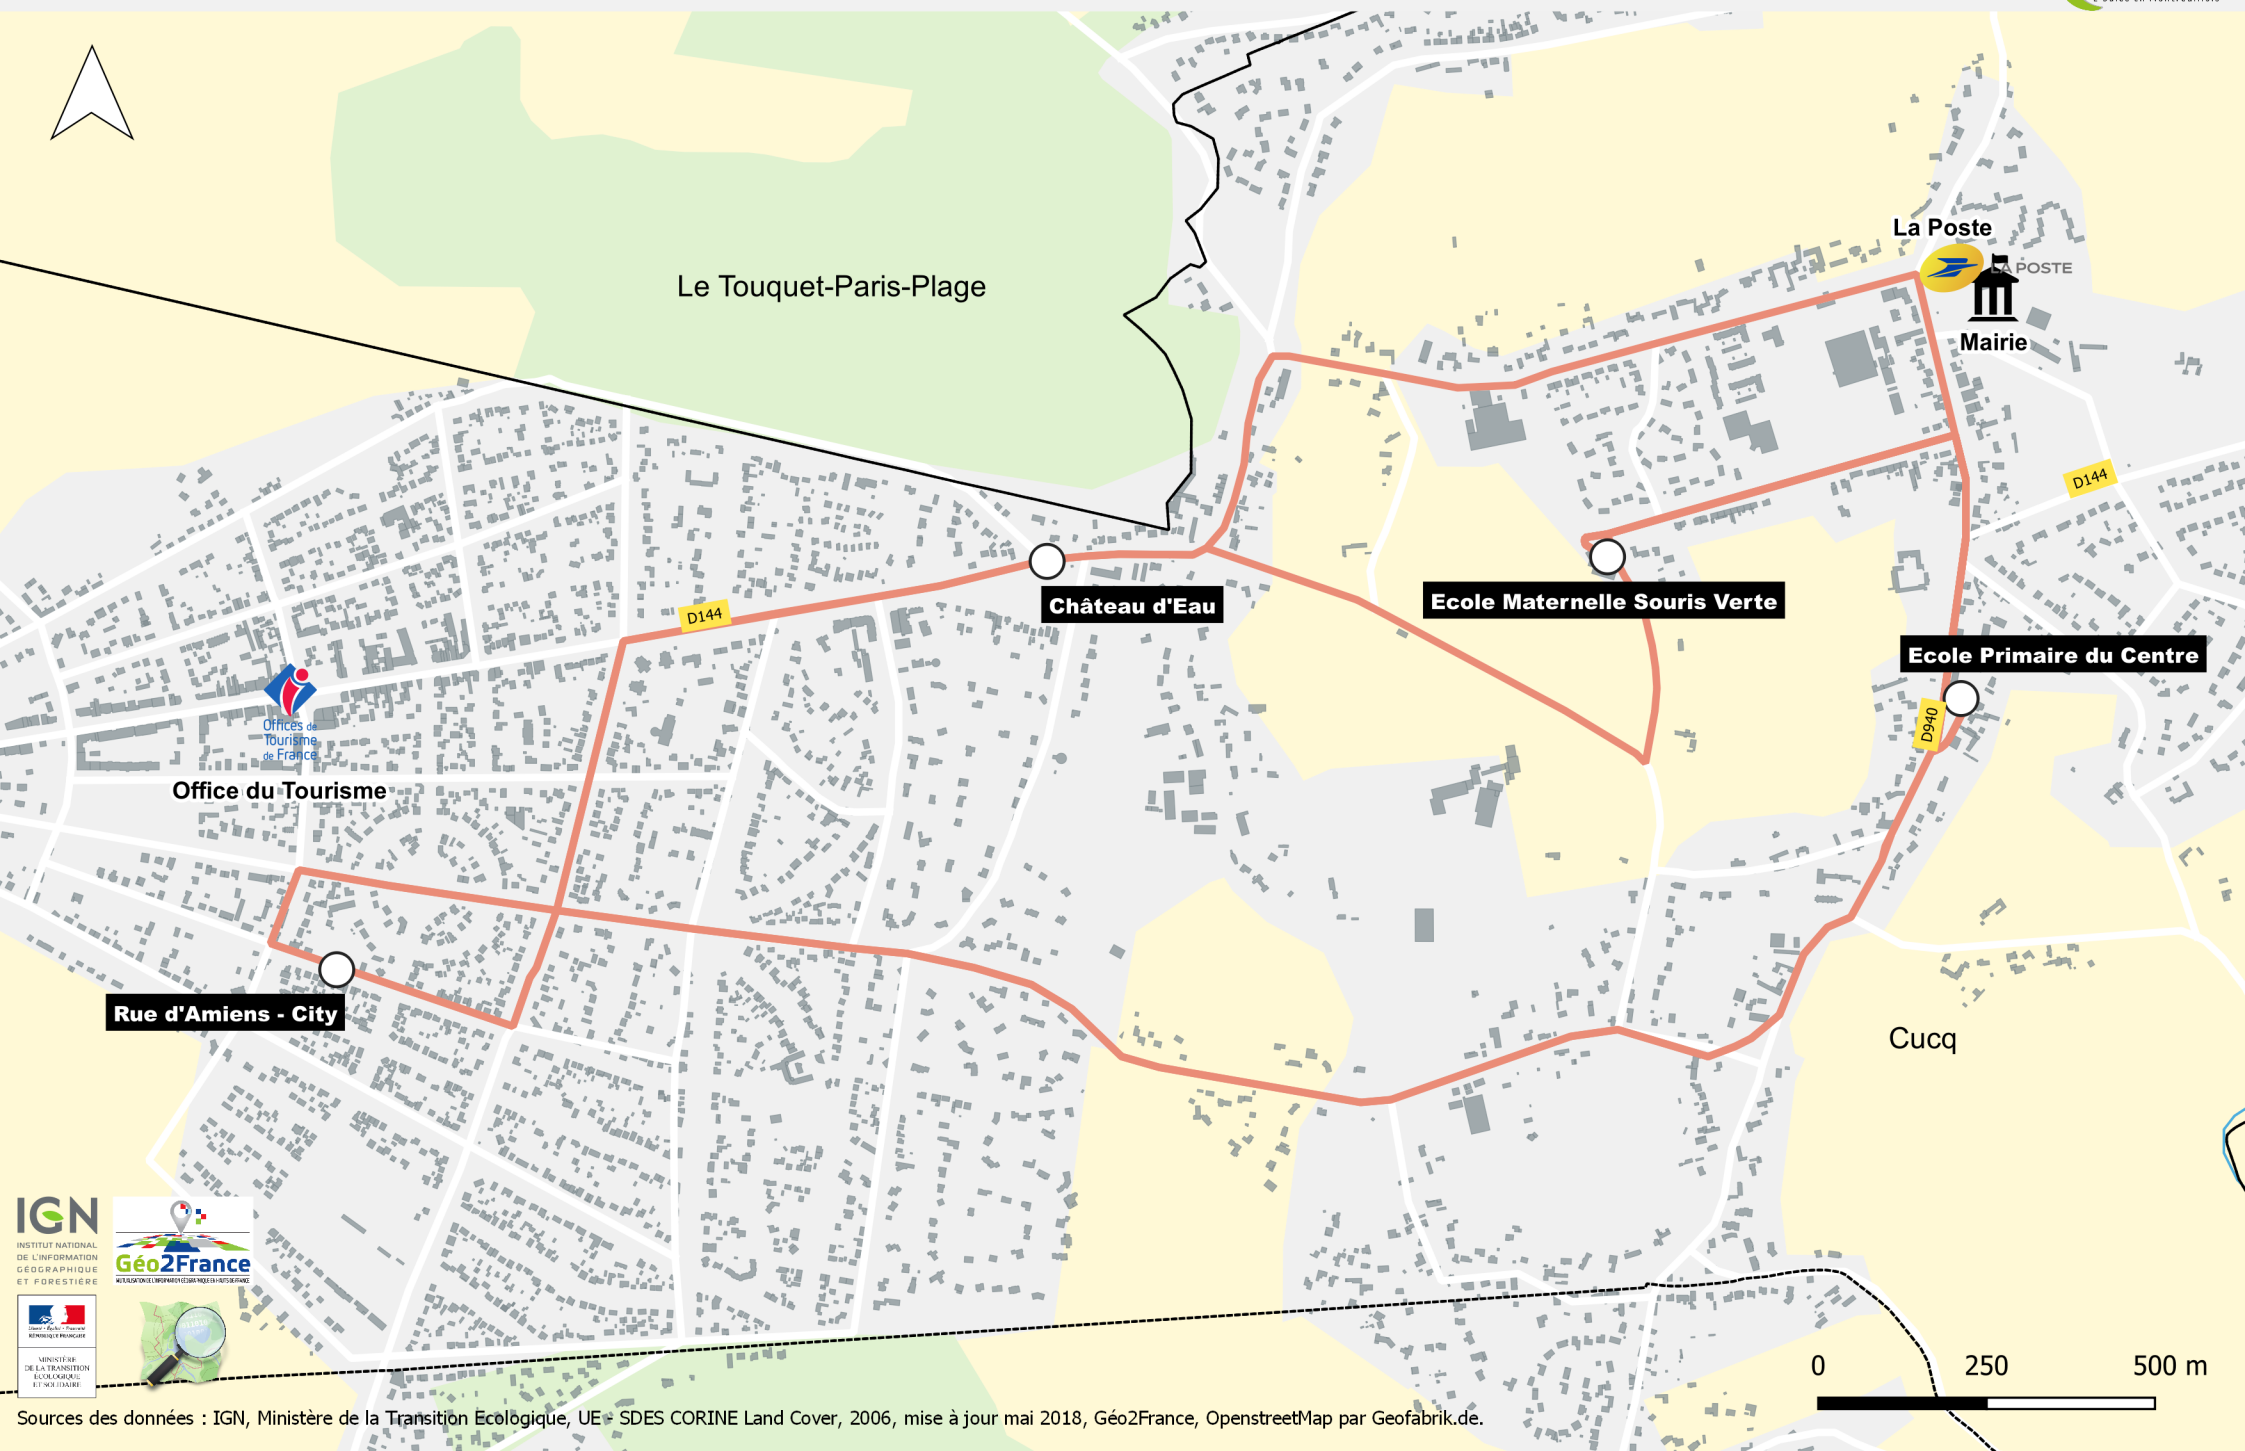

École primaire De Cucq

Juillet 2021

CA2BM
ggglomération
2 Bâtes en Montreuillois

ALLER

Ligne 7100 - 100

MATIN

	COMMUNE	ARRET	HORAIRE
L-M-J-V	CUCQ	Rue d'Amiens - City - Abri	8h20
	CUCQ	Château d'Eau - Abri	8h25
	CUCQ	Ecole Primaire du Centre	8h30
	CUCQ	Ecole Maternelle Souris Verte	8h40

L-M-J-V = Passage du bus le lundi, mardi, jeudi et vendredi.

Me = Passage du bus le mercredi uniquement.

RETOUR

Ligne 7100 - 200

MIDI

	COMMUNE	ARRET	HORAIRE
L-M-J-V	CUCQ	Ecole Maternelle Souris Verte	11h50
	CUCQ	Ecole Primaire du Centre	12h05
	CUCQ	Rue d'Amiens - City - Abri	12h10

Ligne 7100 - 800

APRÈS MIDI

	COMMUNE	ARRET	HORAIRE
L-M-J-V	CUCQ	Ecole Maternelle Souris Verte	16h40
	CUCQ	Ecole Primaire du Centre	16h45
	CUCQ	Ecole Maternelle Souris Verte	16h50
	CUCQ	Château d'Eau - Abri	16h55
	CUCQ	Rue d'Amiens - City - Abri	17h00

La semaine = Passage du bus le lundi, mardi, mercredi, jeudi et vendredi.

L-M-J-V = Passage du bus le lundi, mardi, jeudi et vendredi.

Me = Passage du bus le mercredi uniquement.

Carte des lignes scolaires - Écoles de Cucq