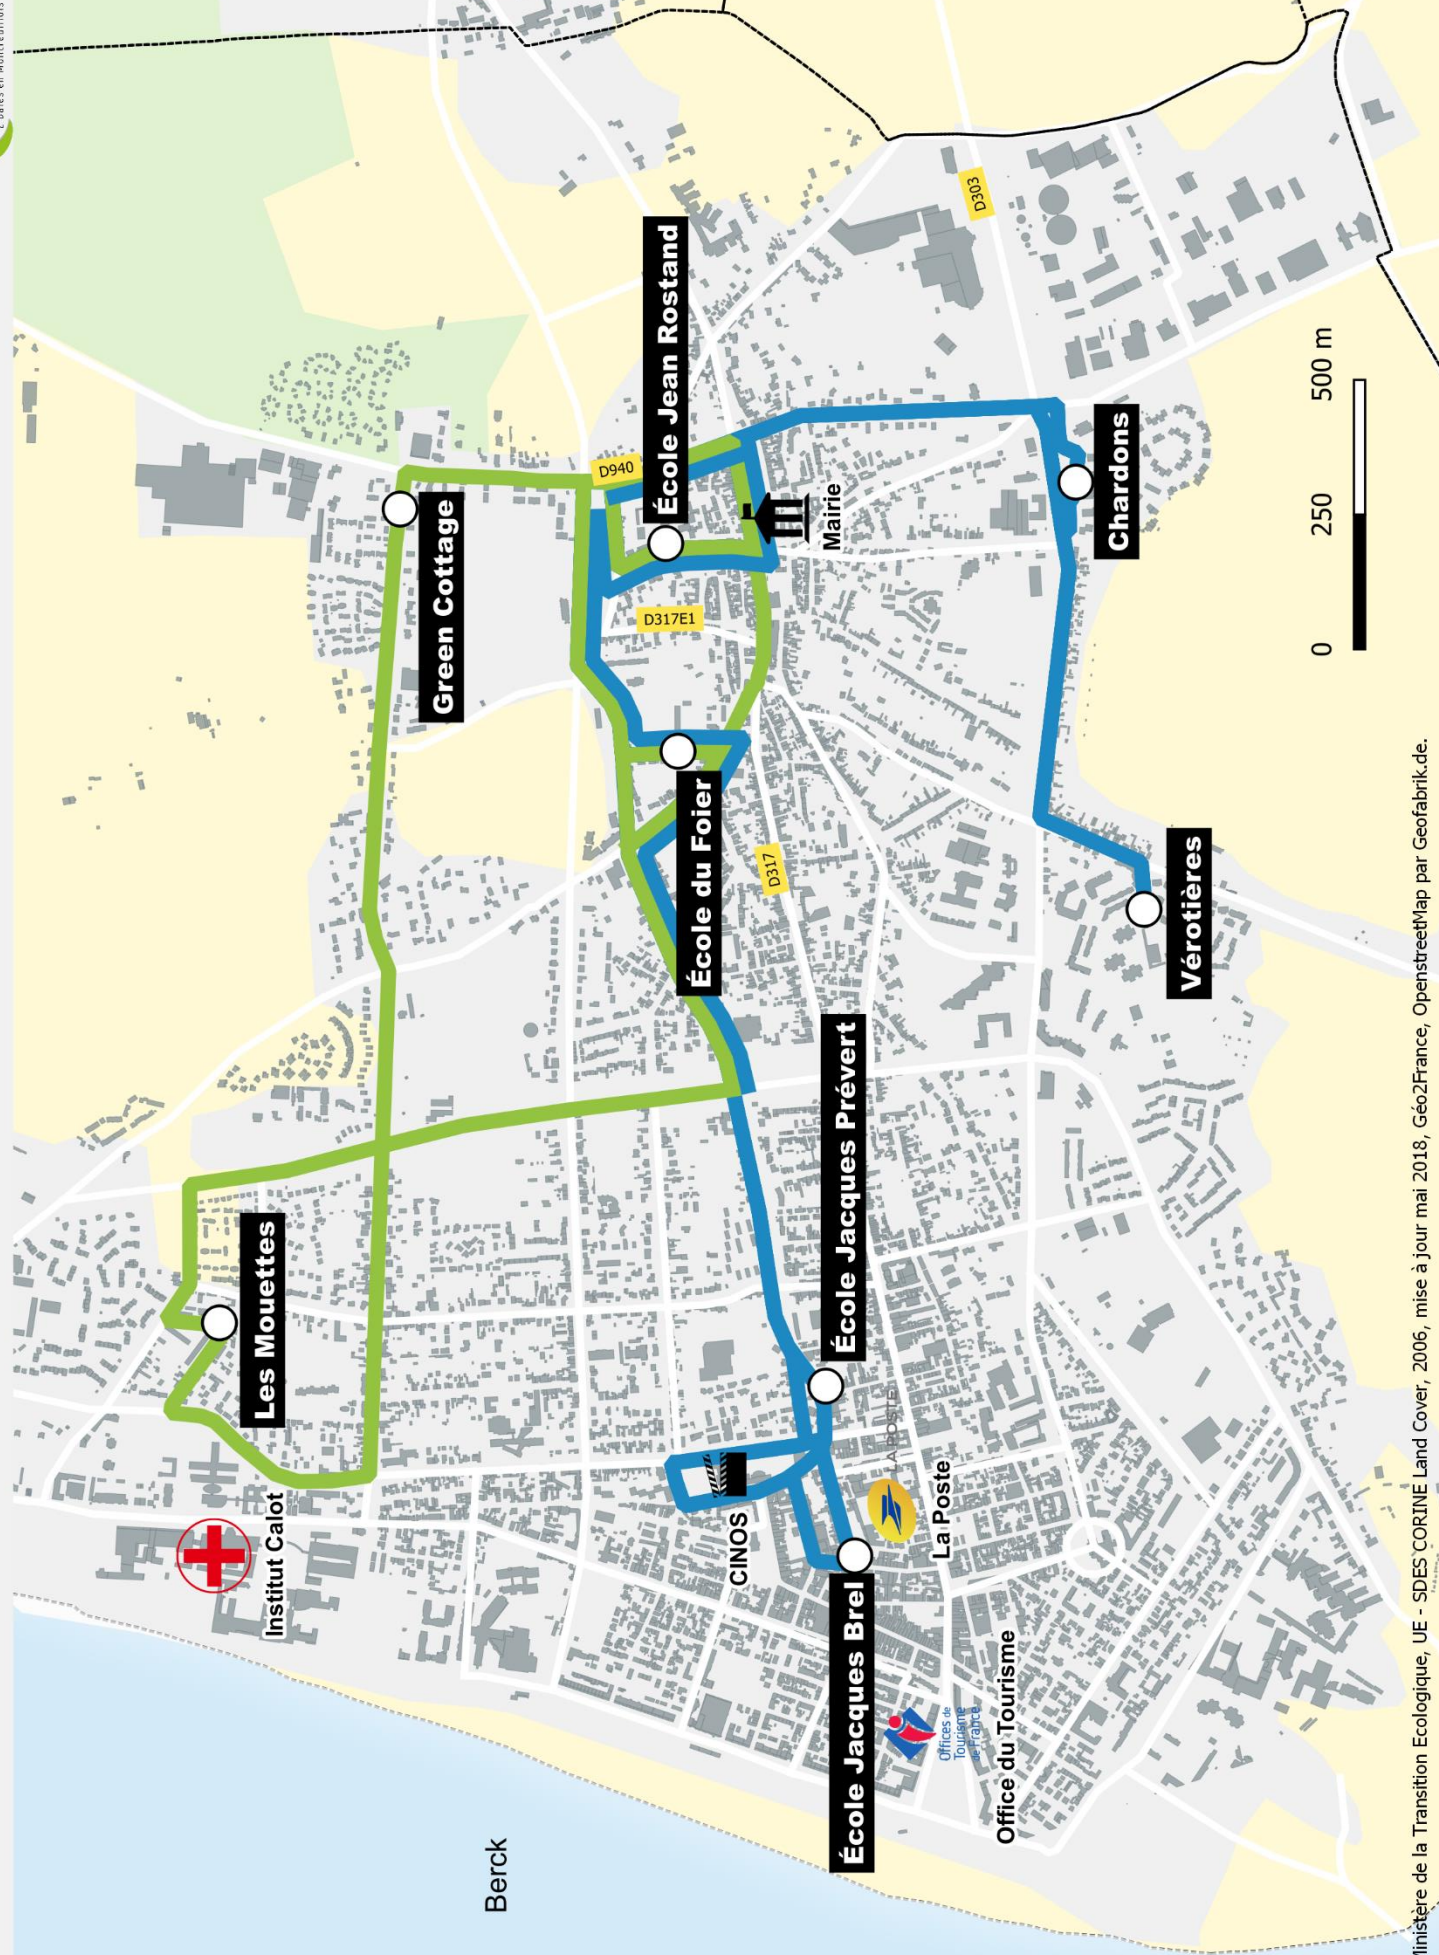

Écoles primaires De Berck-sur-mer

Septembre 2022

CA2BM
Agglomération
2 Bays en Montreuillois

Ville de
Berck-sur-Mer

ALLER

Ligne 5500 - 100

	COMMUNE	ARRET	HORAIRE
L-M-J-V	BERCK-SUR-MER	Vérotières - Abri	8h15
	BERCK-SUR-MER	Chardons - Abri	8h20
	BERCK-SUR-MER	Ecole Jean Rostand	8h25
	BERCK-SUR-MER	Ecole du Foïer	8h30
	BERCK-SUR-MER	Ecole Jacques Brel - Zébra	8h34
	BERCK-SUR-MER	Ecole Jacques Prévert - Zébra	8h39

Ligne 5600 - 200

	COMMUNE	ARRET	HORAIRE
L-M-J-V	BERCK-SUR-MER	Ecole Jean Rostand	12h05
	BERCK-SUR-MER	Ecole du Foïer	12h10
	BERCK-SUR-MER	Mouettes - Abri	12h20

Ligne 5500 - 800

	COMMUNE	ARRET	HORAIRE
L-M-J-V	BERCK-SUR-MER	Ecole Jacques Brel - Zébra	16h35
	BERCK-SUR-MER	Ecole Jacques Prévert - Zébra	16h40
	BERCK-SUR-MER	Ecole du Foïer	16h45
	BERCK-SUR-MER	Ecole Jean Rostand	16h50
	BERCK-SUR-MER	Chardons - Abri	16h55
	BERCK-SUR-MER	Vérotières - F Abri	17h00

Ligne 5600 - 800

	COMMUNE	ARRET	HORAIRE
L-M-J-V	BERCK-SUR-MER	Ecole Jean Rostand	16h40
	BERCK-SUR-MER	Ecole du Foïer	16h45
	BERCK-SUR-MER	Mouettes - Abri	16h55

La semaine = Passage du bus le lundi, mardi, mercredi, jeudi et vendredi.

L-M-J-V = Passage du bus le lundi, mardi, jeudi et vendredi.

Me = Passage du bus le mercredi uniquement.

MIDI

APRÈS MIDI

Carte des lignes scolaires - Écoles de Berck

Berck