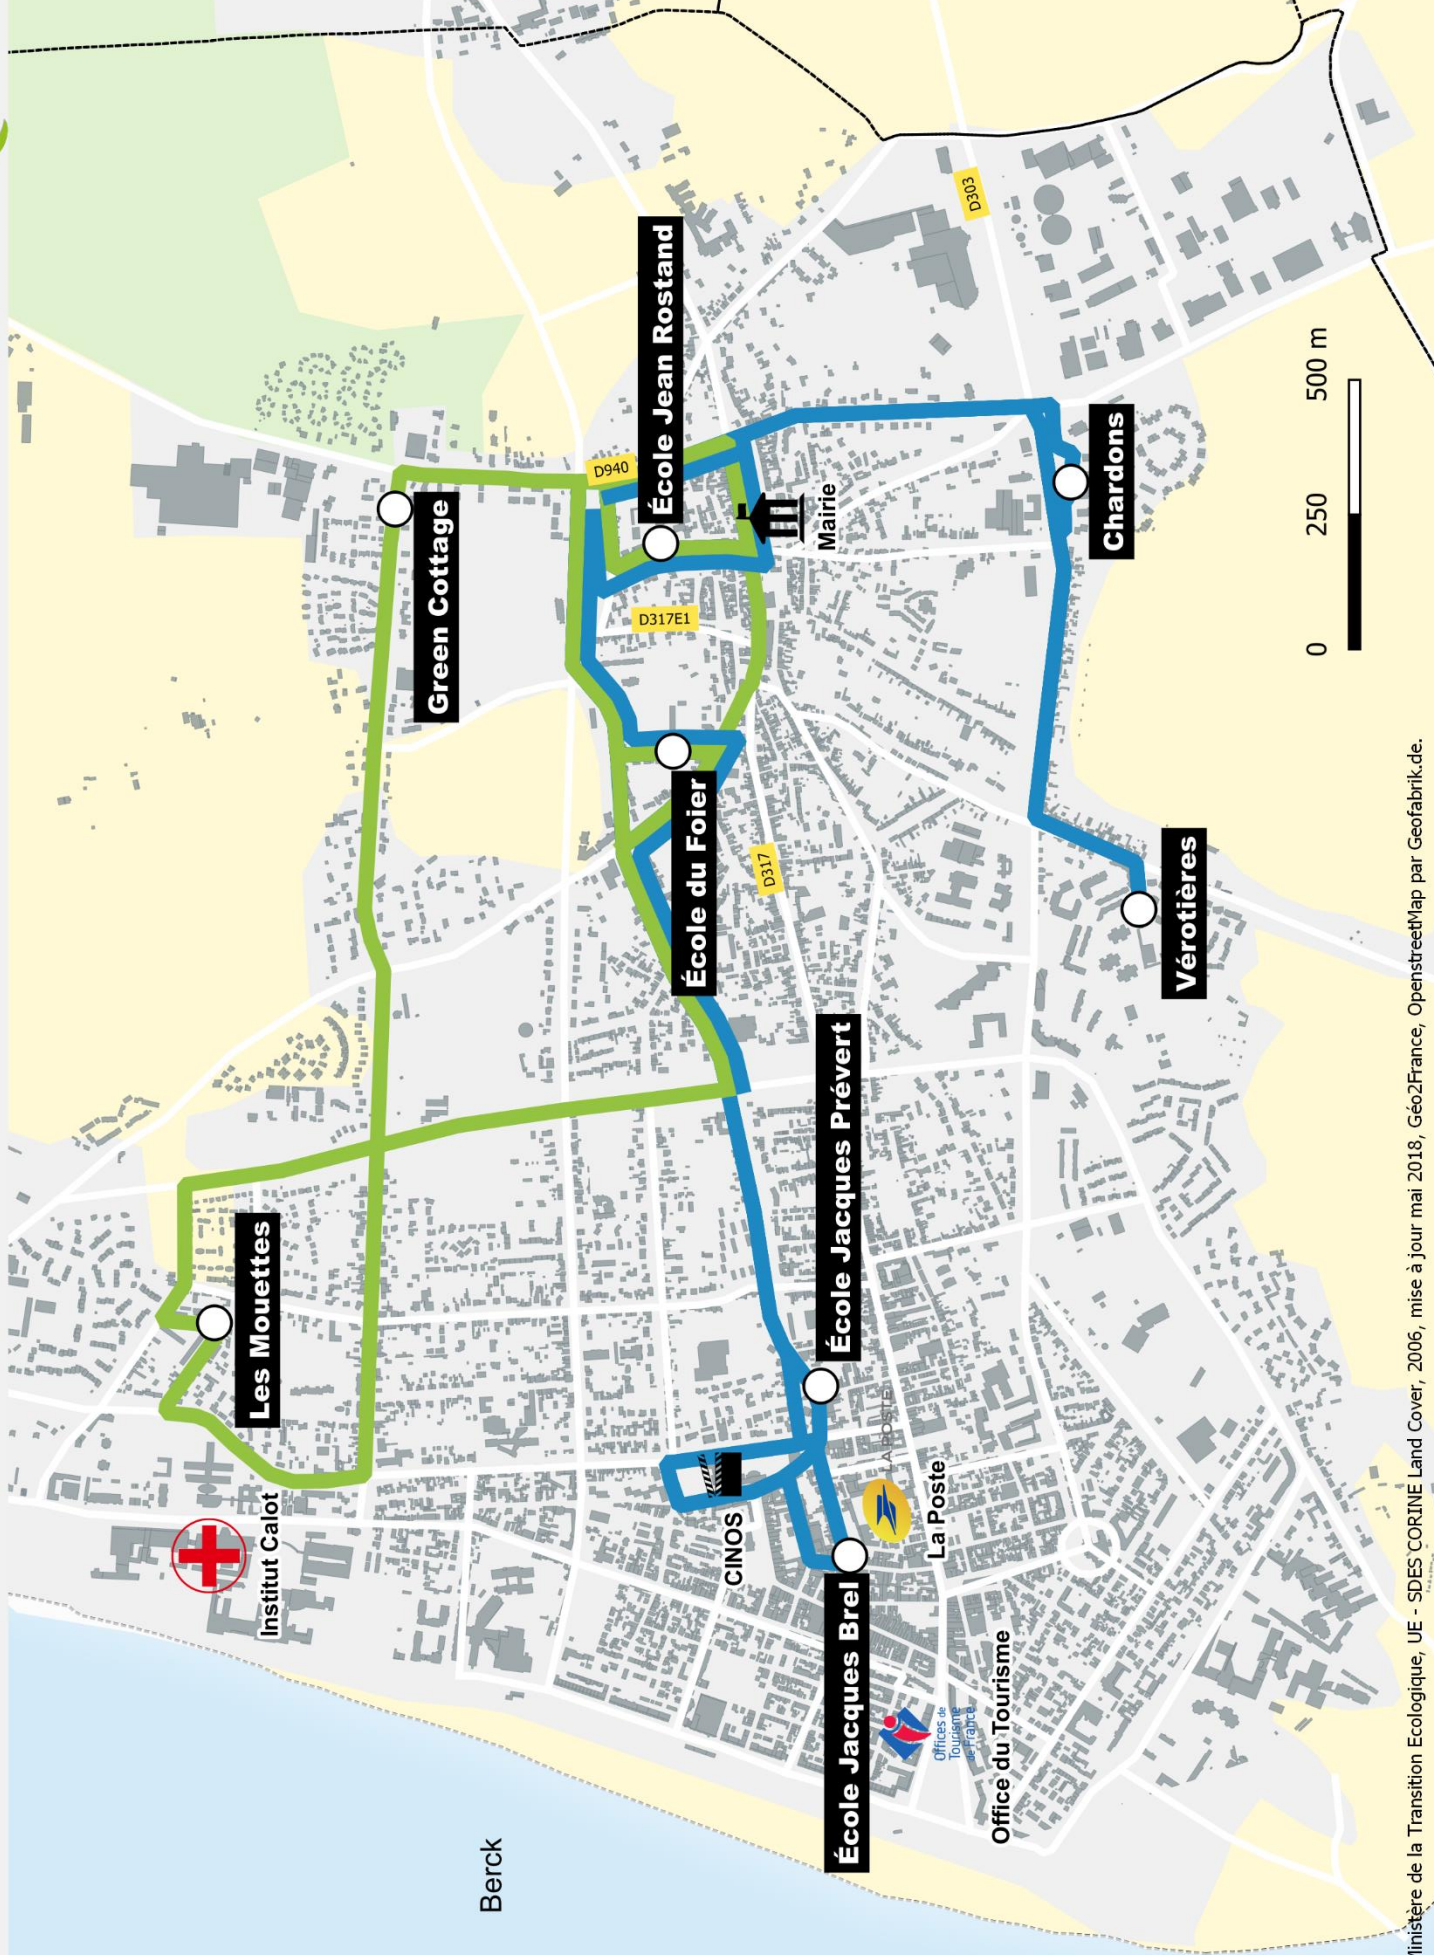

Écoles primaires De Berck-sur-mer

Novembre 2021

CA2BM
Agglomération
2 Bays en Montreuillois

Ville de
Berck-sur-Mer

ALLER

Ligne 5500 - 100

	COMMUNE	ARRET	HORAIRE
L-M-J-V	BERCK-SUR-MER	Vérotières - Abri	8h15
	BERCK-SUR-MER	Chardons - Abri	8h20
	BERCK-SUR-MER	Ecole Jean Rostand	8h25
	BERCK-SUR-MER	Ecole du Foïer	8h30
	BERCK-SUR-MER	Ecole Jacques Brel - Zébra	8h34
	BERCK-SUR-MER	Ecole Jacques Prévert - Zébra	8h39

Ligne 5600 - 200

	COMMUNE	ARRET	HORAIRE
L-M-J-V	BERCK-SUR-MER	Ecole Jean Rostand	12h05
	BERCK-SUR-MER	Ecole du Foïer	12h10
	BERCK-SUR-MER	Mouettes - Abri	12h20

Ligne 5500 - 800

	COMMUNE	ARRET	HORAIRE
L-M-J-V	BERCK-SUR-MER	Ecole Jacques Brel - Zébra	16h35
	BERCK-SUR-MER	Ecole Jacques Prévert - Zébra	16h40
	BERCK-SUR-MER	Ecole du Foïer	16h45
	BERCK-SUR-MER	Ecole Jean Rostand	16h50
	BERCK-SUR-MER	Chardons - Abri	16h55
	BERCK-SUR-MER	Vérotières - F Abri	17h00

Ligne 5600 - 800

	COMMUNE	ARRET	HORAIRE
L-M-J-V	BERCK-SUR-MER	Ecole Jean Rostand	16h40
	BERCK-SUR-MER	Ecole du Foïer	16h45
	BERCK-SUR-MER	Mouettes - Abri	16h55

La semaine = Passage du bus le lundi, mardi, mercredi, jeudi et vendredi.

L-M-J-V = Passage du bus le lundi, mardi, jeudi et vendredi.

Me = Passage du bus le mercredi uniquement.

MIDI

APRÈS MIDI

Carte des lignes scolaires - Écoles de Berck

Berck