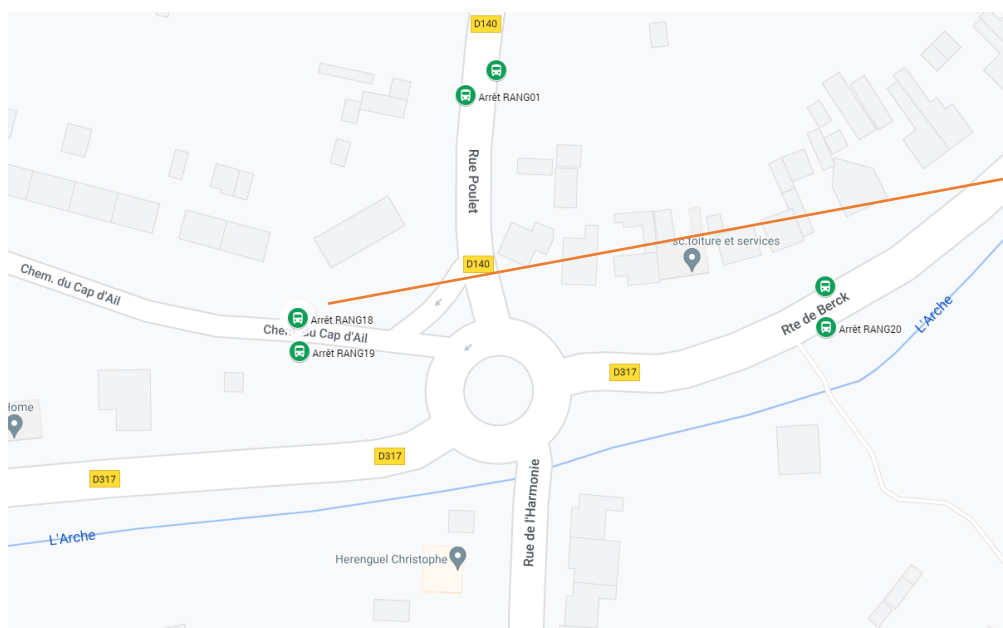

TRANSPORTS SCOLAIRES

JOURNEE DU LUNDI 5 DECEMBRE 2022

ETABLISSEMENTS SCOLAIRES DE BERCK

Arrêts RANG DU FLIERS – La Poste et Cap d'Ail

Circuit : B2-07 ; B2-09 ; B2-13 et B2-17 (Aller le matin)

Dans le cadre de travaux de voirie réalisés sur la commune de RANG DU FLIERS le **lundi 5 décembre 2022**, les adaptations de services suivantes sont mises en œuvre :

- Suppression de l'arrêt **RANG DU FLIERS – La Poste**.
Les élèves habituellement affectés à cet arrêt sont reportés vers les arrêts les plus proches à savoir RANG DU FLIERS Gare SNCF et RANG DU FLIERS Cap d'Ail.
- Déplacement de l'arrêt **RANG DU FLIERS – Cap d'Ail (uniquement pour le B2-17)**.
La prise en charge des élèves ne s'effectuera pas sur la Route de Berck comme habituellement mais à l'arrêt de bus situé Chemin du Cap d'Ail – Face Abri.

Cap d'Ail - Lieu de dépose en temporaire